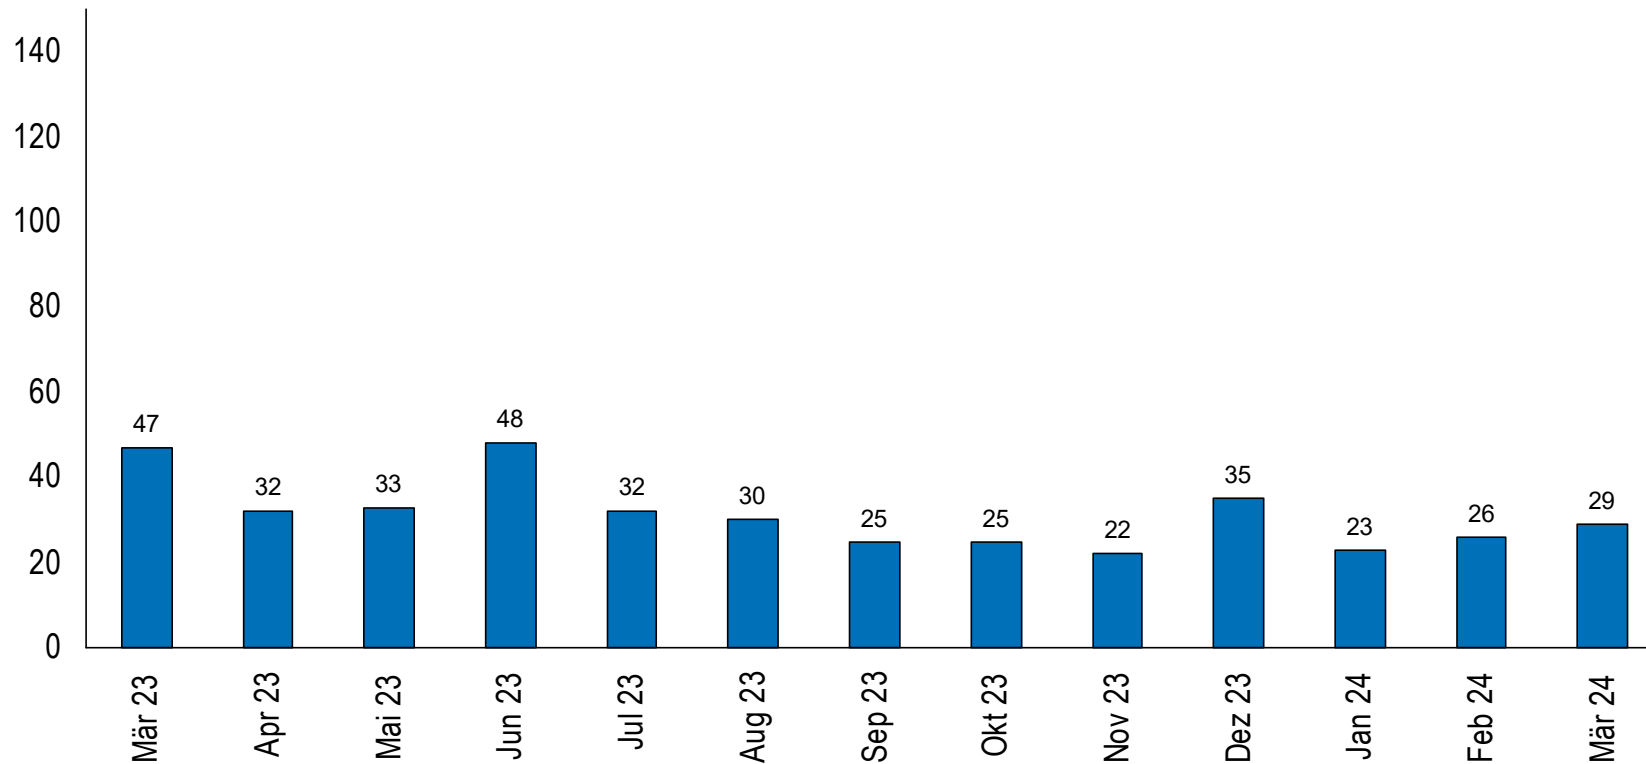

Kanton Zug

Empfänger von Arbeitslosenhilfe im Kanton Zug

Quelle: Seco