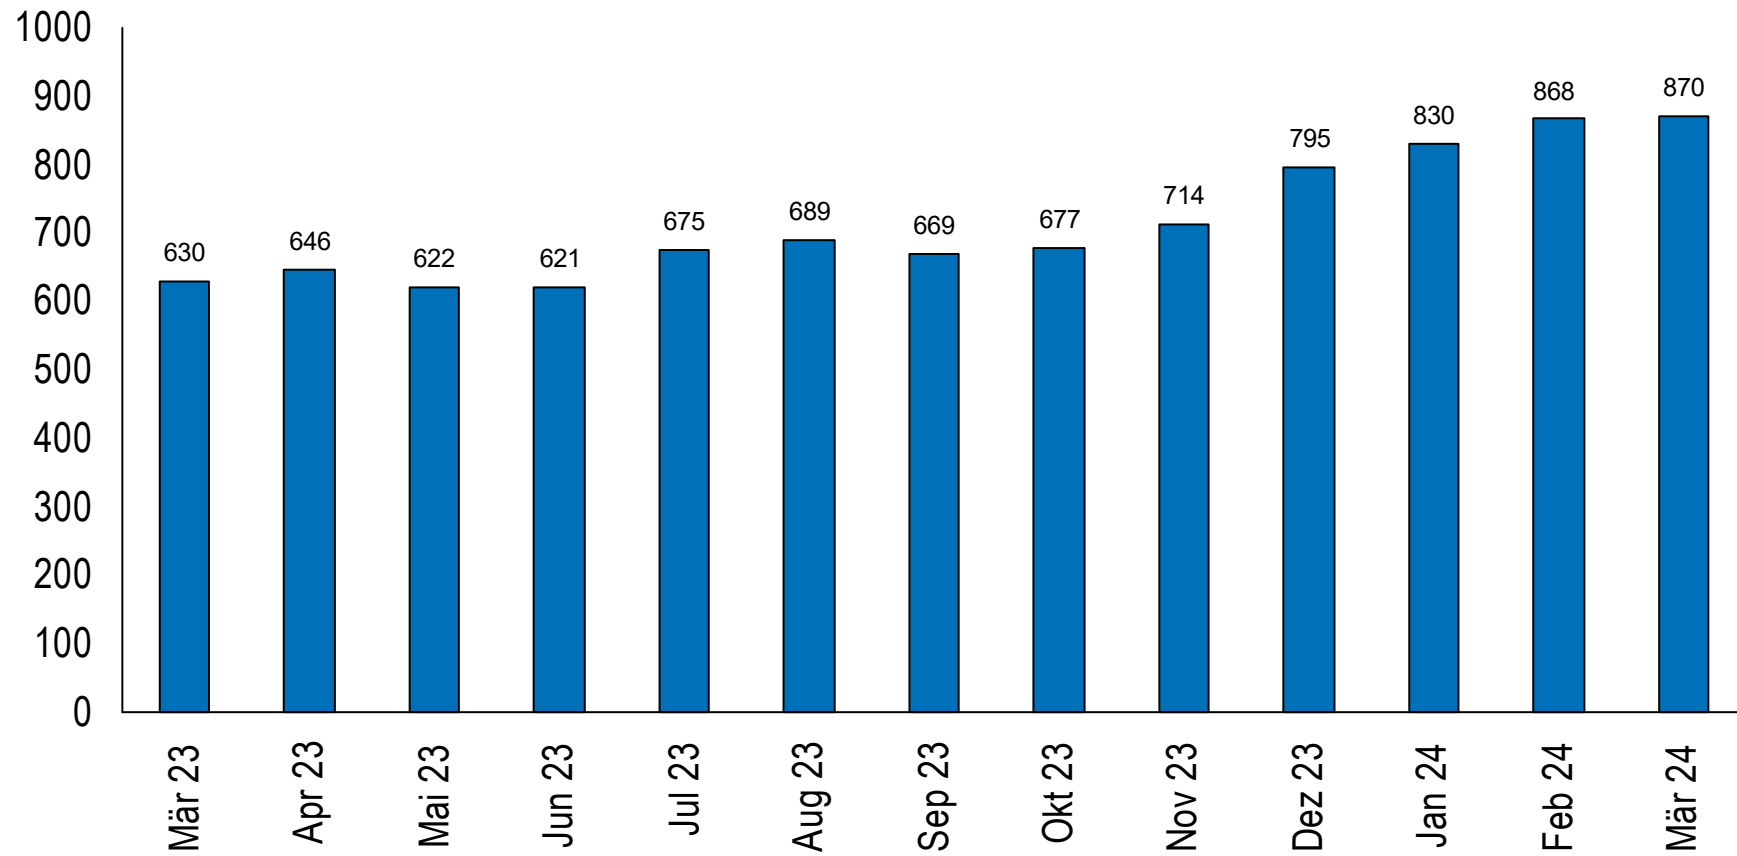

— Kanton Zug

25 bis 49-jährige arbeitslose Personen im Kanton Zug

Quelle: Seco