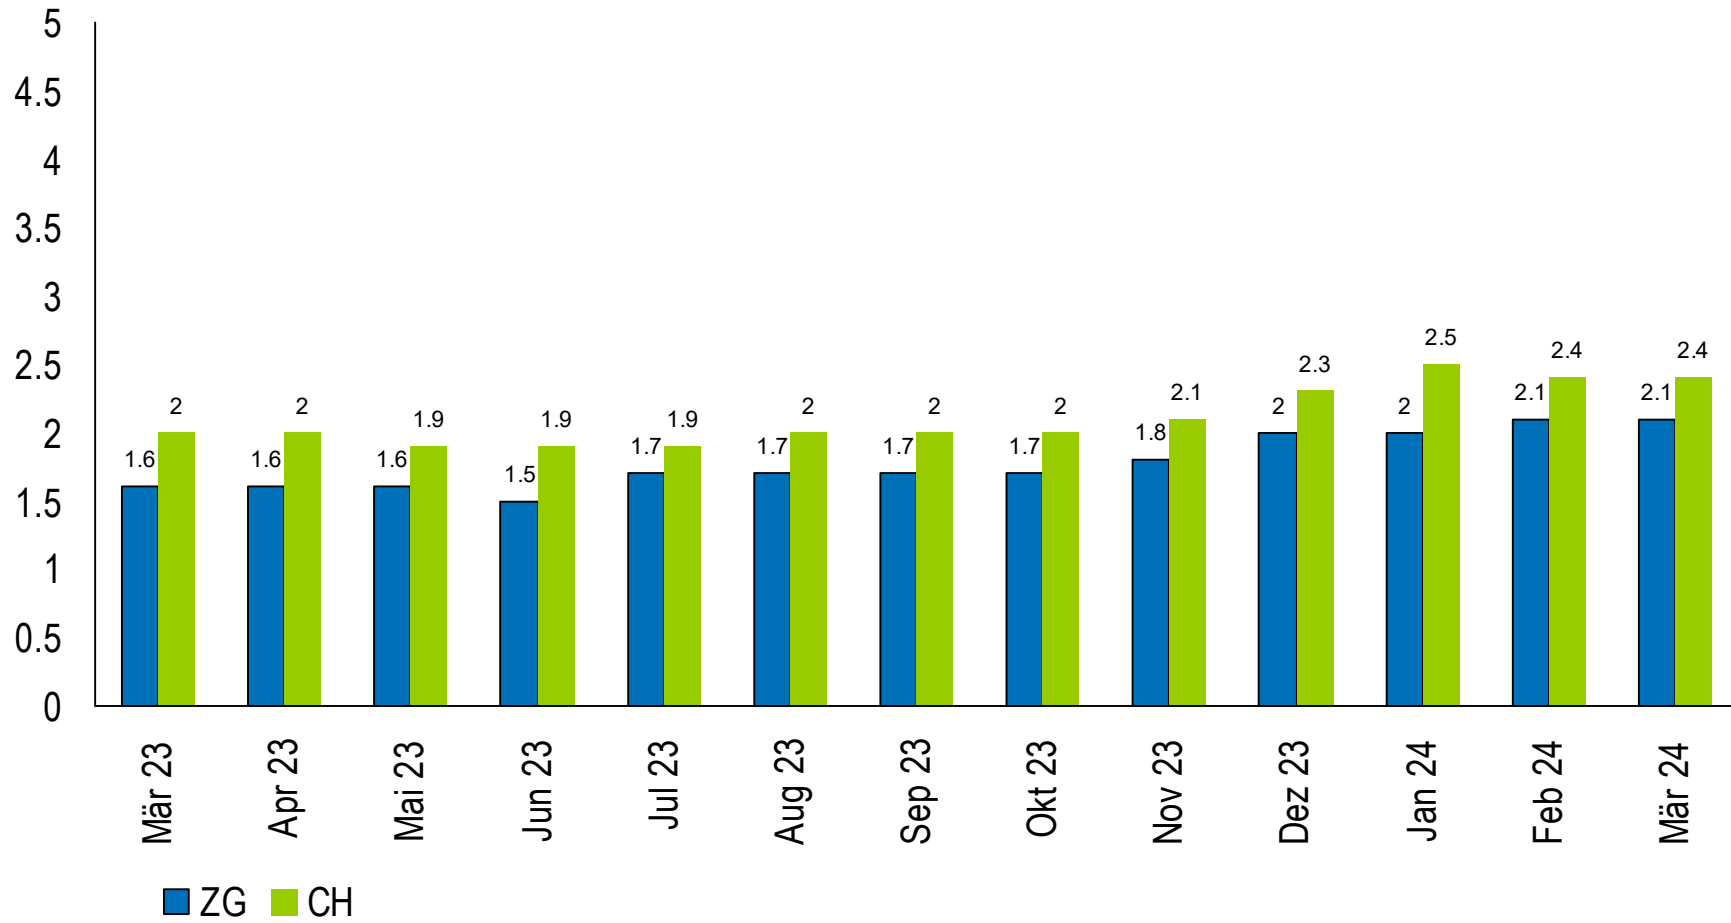

Kanton Zug

Arbeitslosenquote Kanton Zug/Schweiz

Quelle: Seco