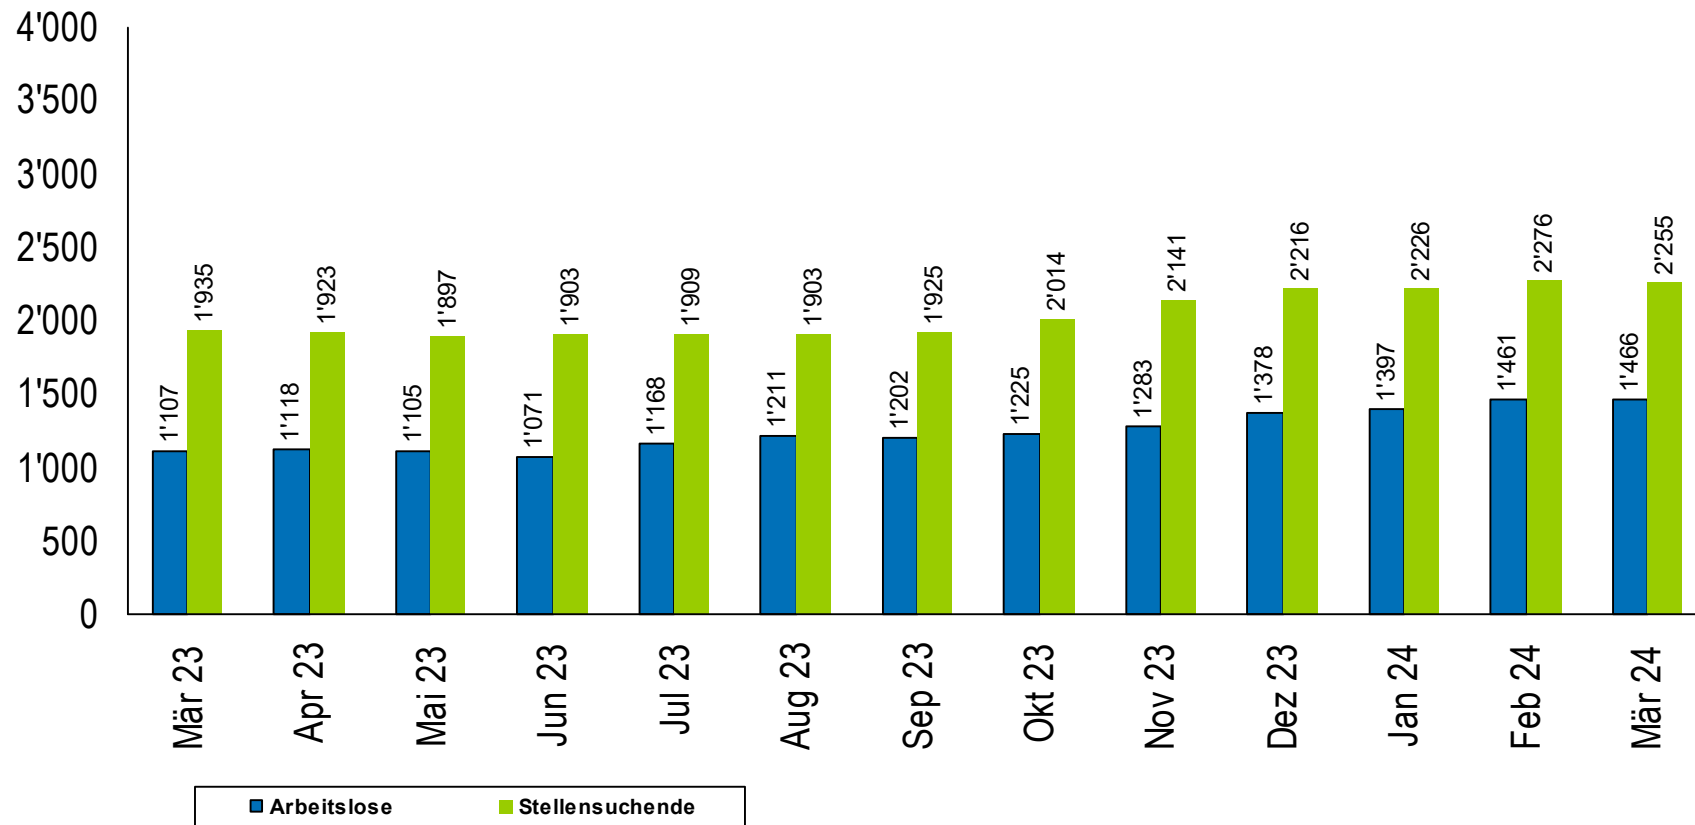

Kanton Zug

Registrierte stellensuchende und arbeitslose Personen im Kanton Zug

Quelle: Seco