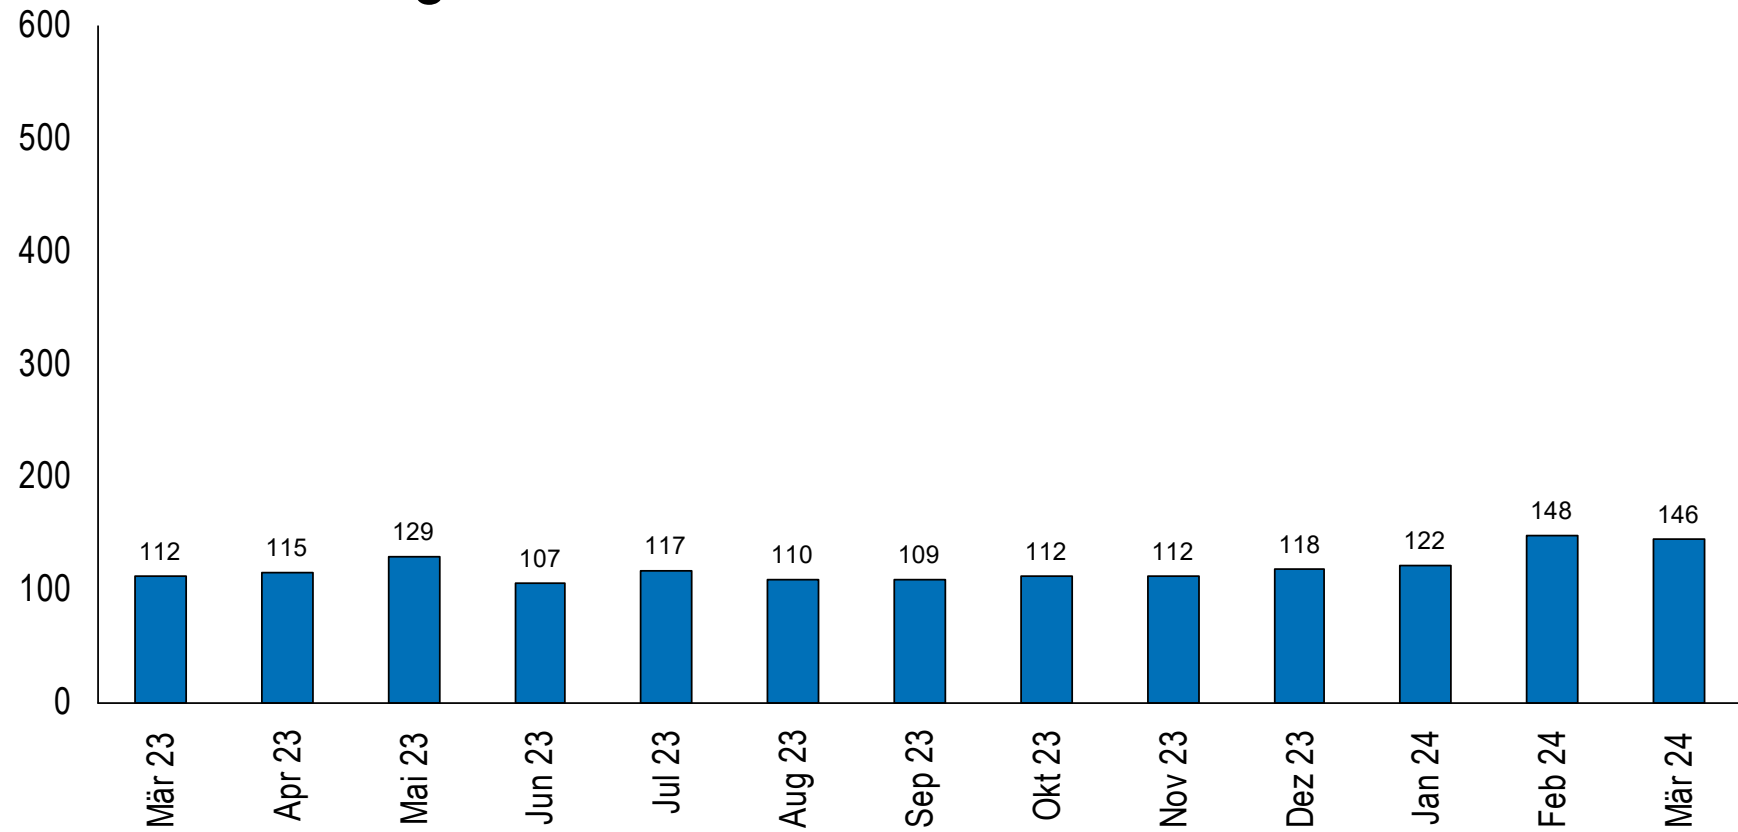

— Kanton Zug

Langzeitarbeitslose Personen (> 1 Jahr) im Kanton Zug

Quelle: Seco