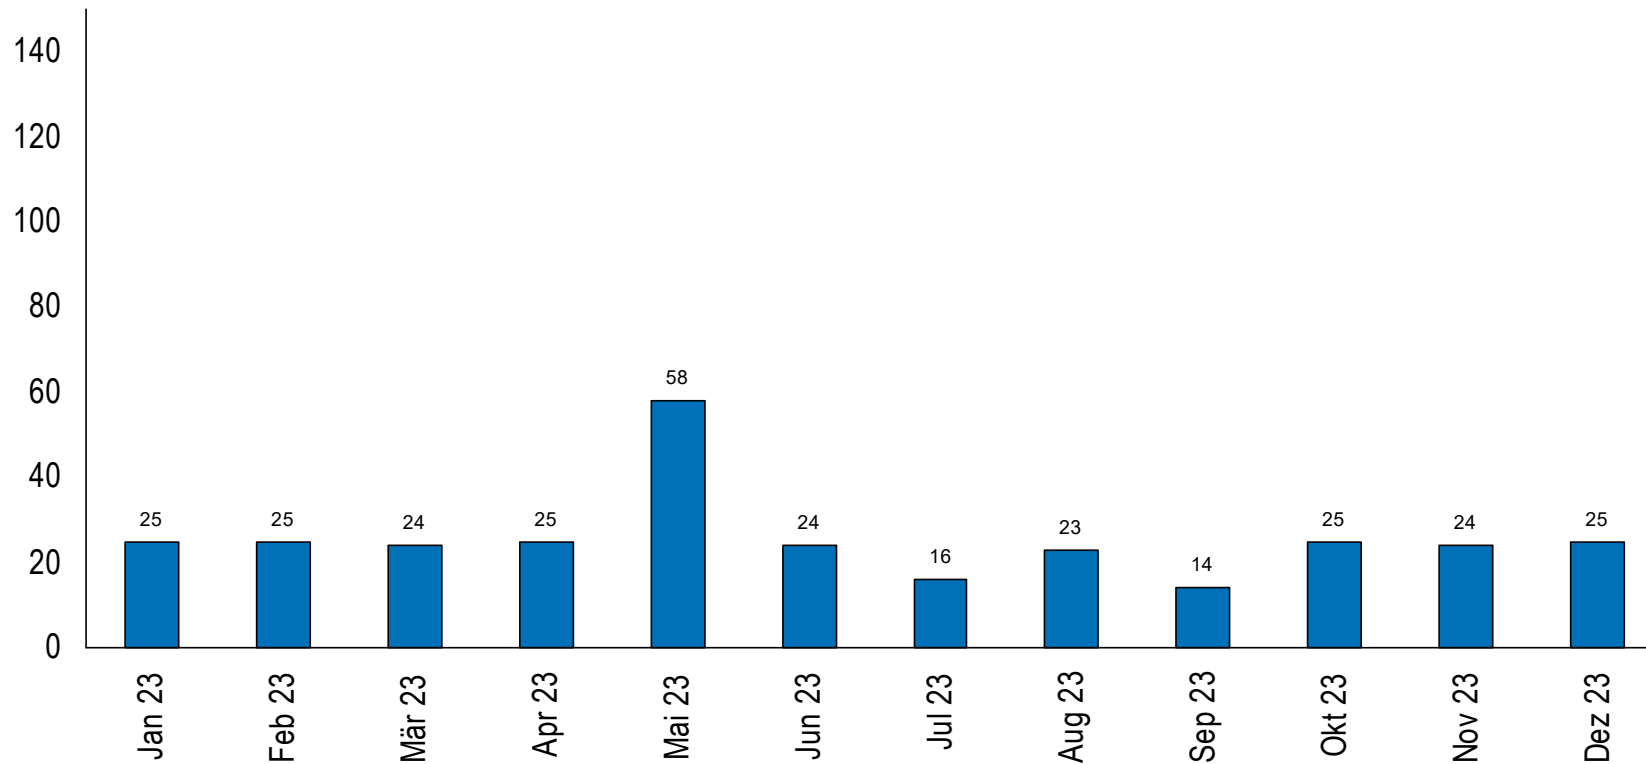

— Kanton Zug

Neu ausgesteuerte Personen im Kanton Zug

* Für die letzten drei Kalendermonate sind die Zahlen nur provisorisch und werden deshalb nicht ausgewiesen

*