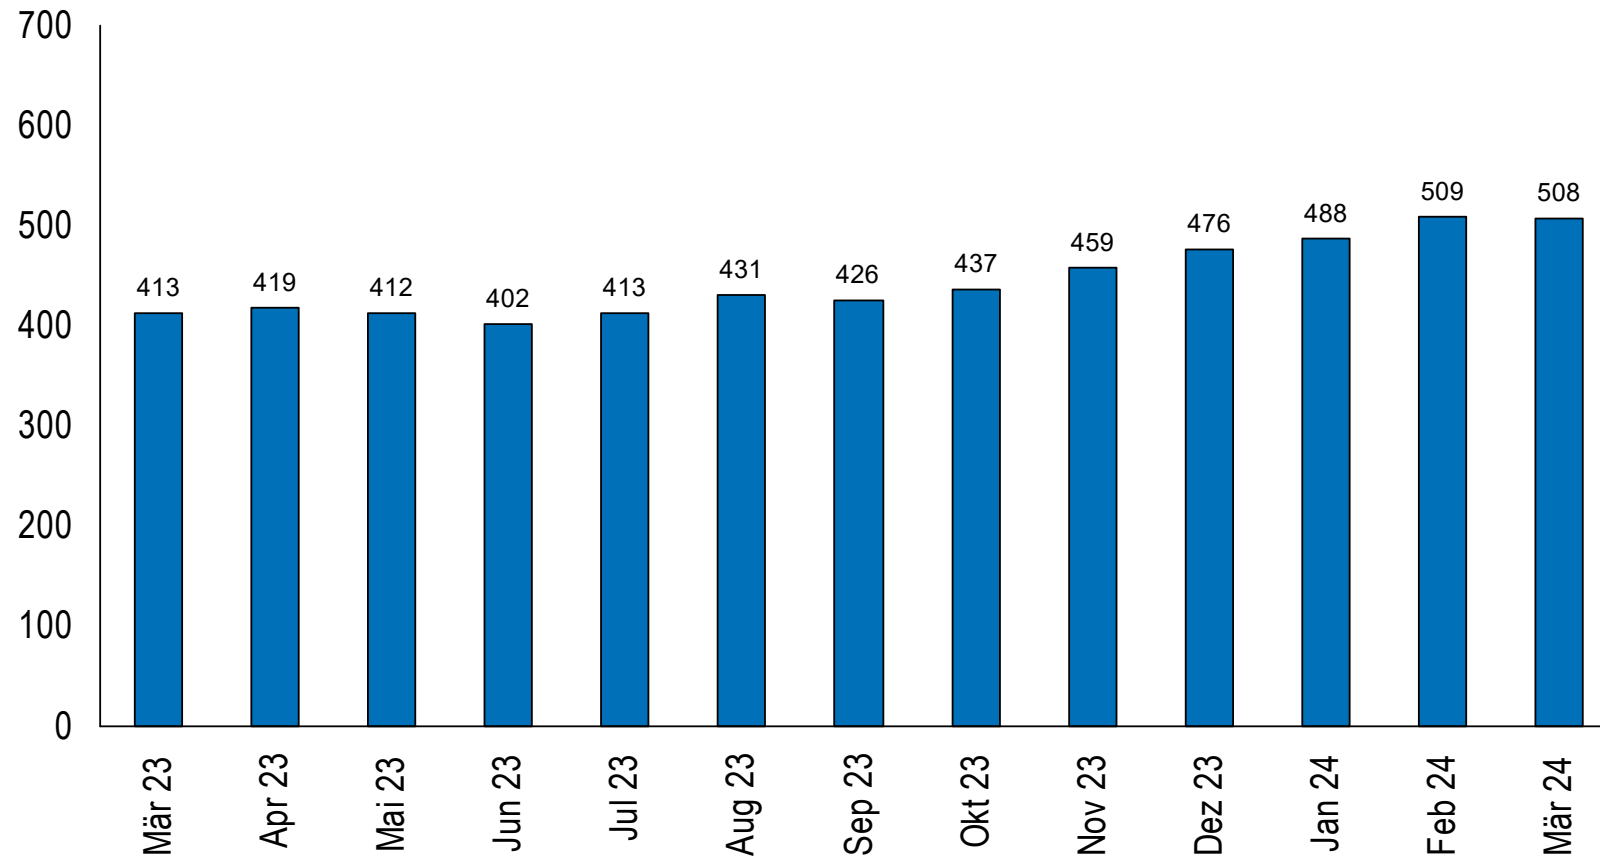

— Kanton Zug

50 bis 65-jährige arbeitslose Personen im Kanton Zug

Quelle: Seco