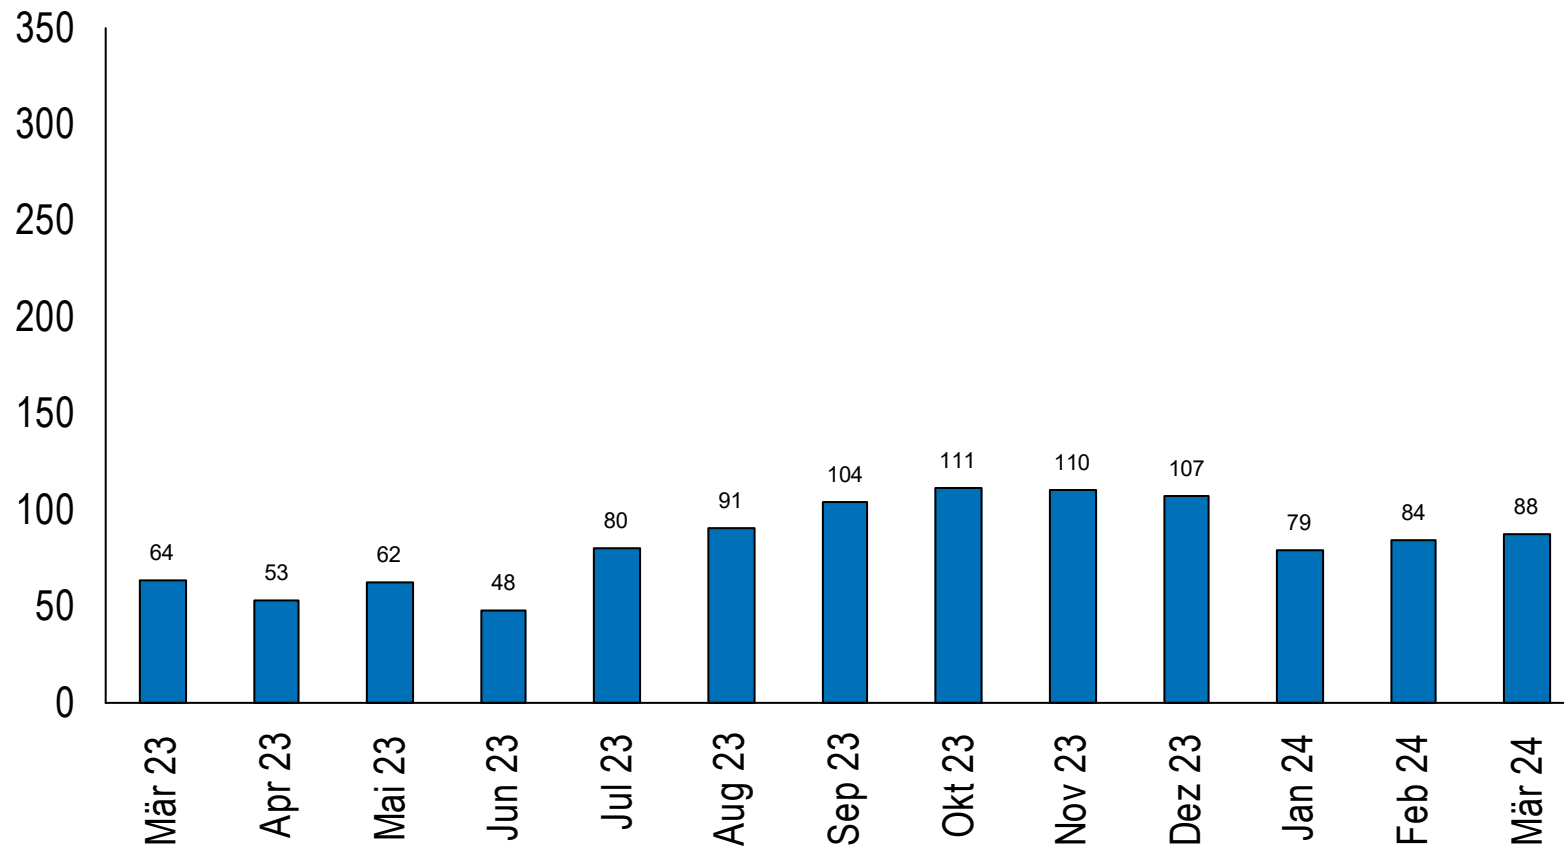

— Kanton Zug

15 bis 24-jährige arbeitslose Personen im Kanton Zug

Quelle: Seco