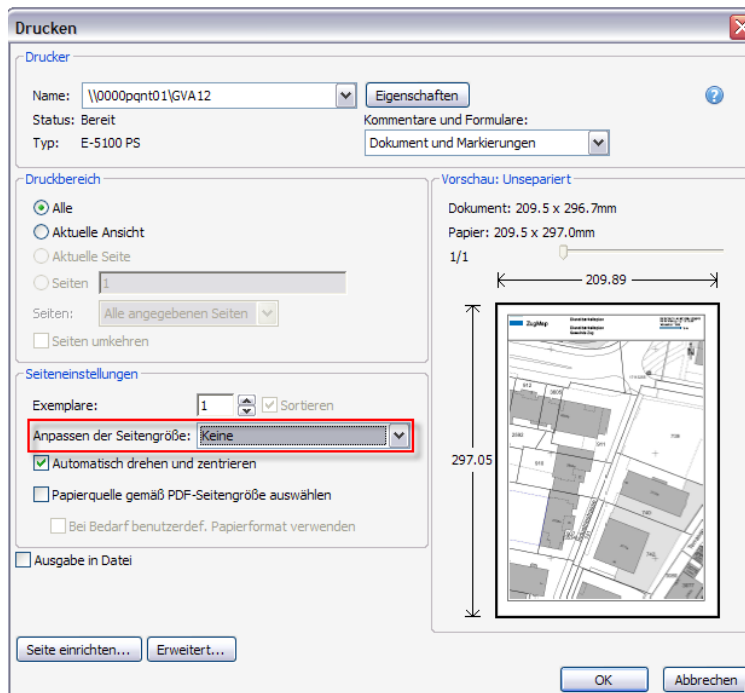

2. Druckeinstellungen

Der Plan wird nur massstäblich gedruckt, wenn beim Ausdruck "keine Anpassung" auf das Papierformat verwendet wird.