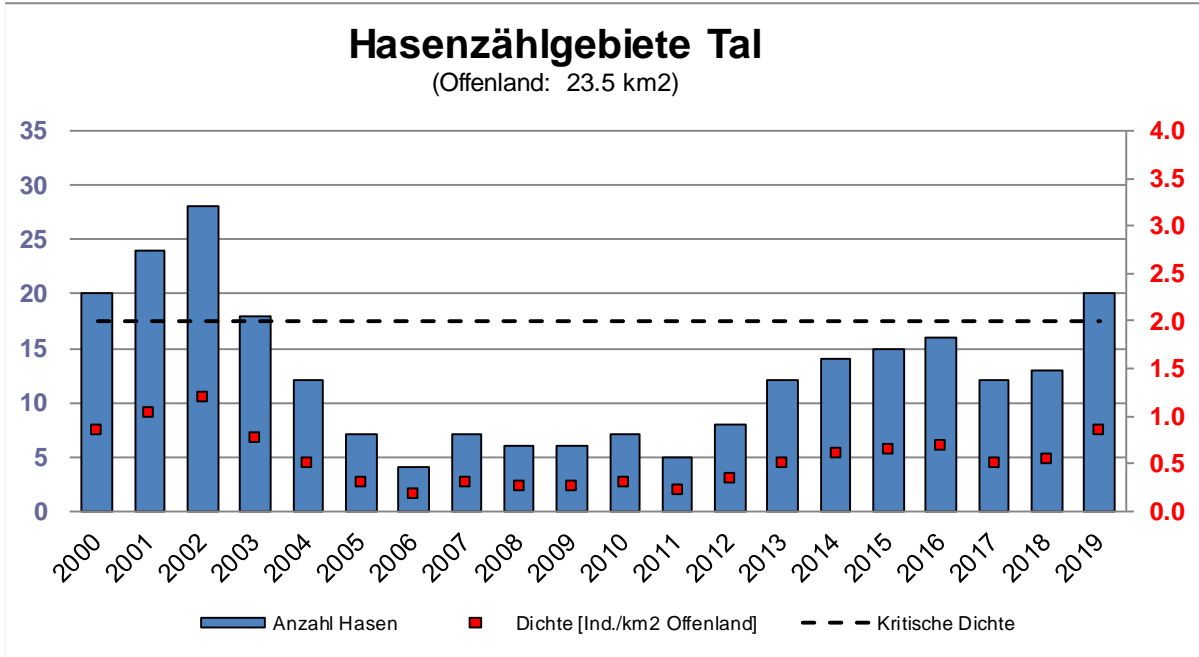

### Grafiken Hasenzählung Berg/Tal

- Umfasst die Zählgebiete 6a und 6b (Offenland: 5.5 km<sup>2</sup>)
- Umfasst die Zählgebiete 6a, 6b und 7 (Offenland: 8.4 km<sup>2</sup>)
- Umfasst alle Zählgebiete "Berg" (Offenland: 11.9 km<sup>2</sup>)
- Neu ab 2019 Gebiet 9 dazugekommen (Offenland: 18.5 km<sup>2</sup>)