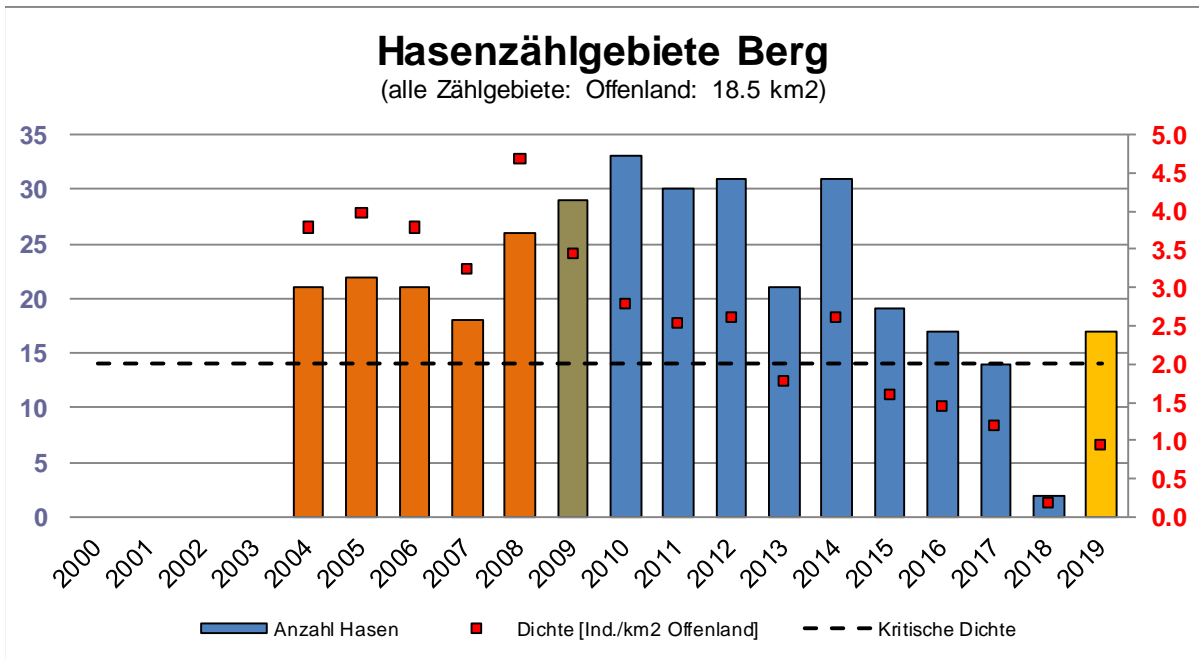

### Grafiken Hasenzählung Berg/Tal

- Umfasst die Zählgebiete 6a und 6b (Offenland: 5.5 km<sup>2</sup>)
- Umfasst die Zählgebiete 6a, 6b und 7 (Offenland: 8.4 km<sup>2</sup>)
- Umfasst alle Zählgebiete "Berg" (Offenland: 11.9 km<sup>2</sup>)
- Neu ab 2019 Gebiet 9 dazugekommen (Offenland: 18.5 km<sup>2</sup>)