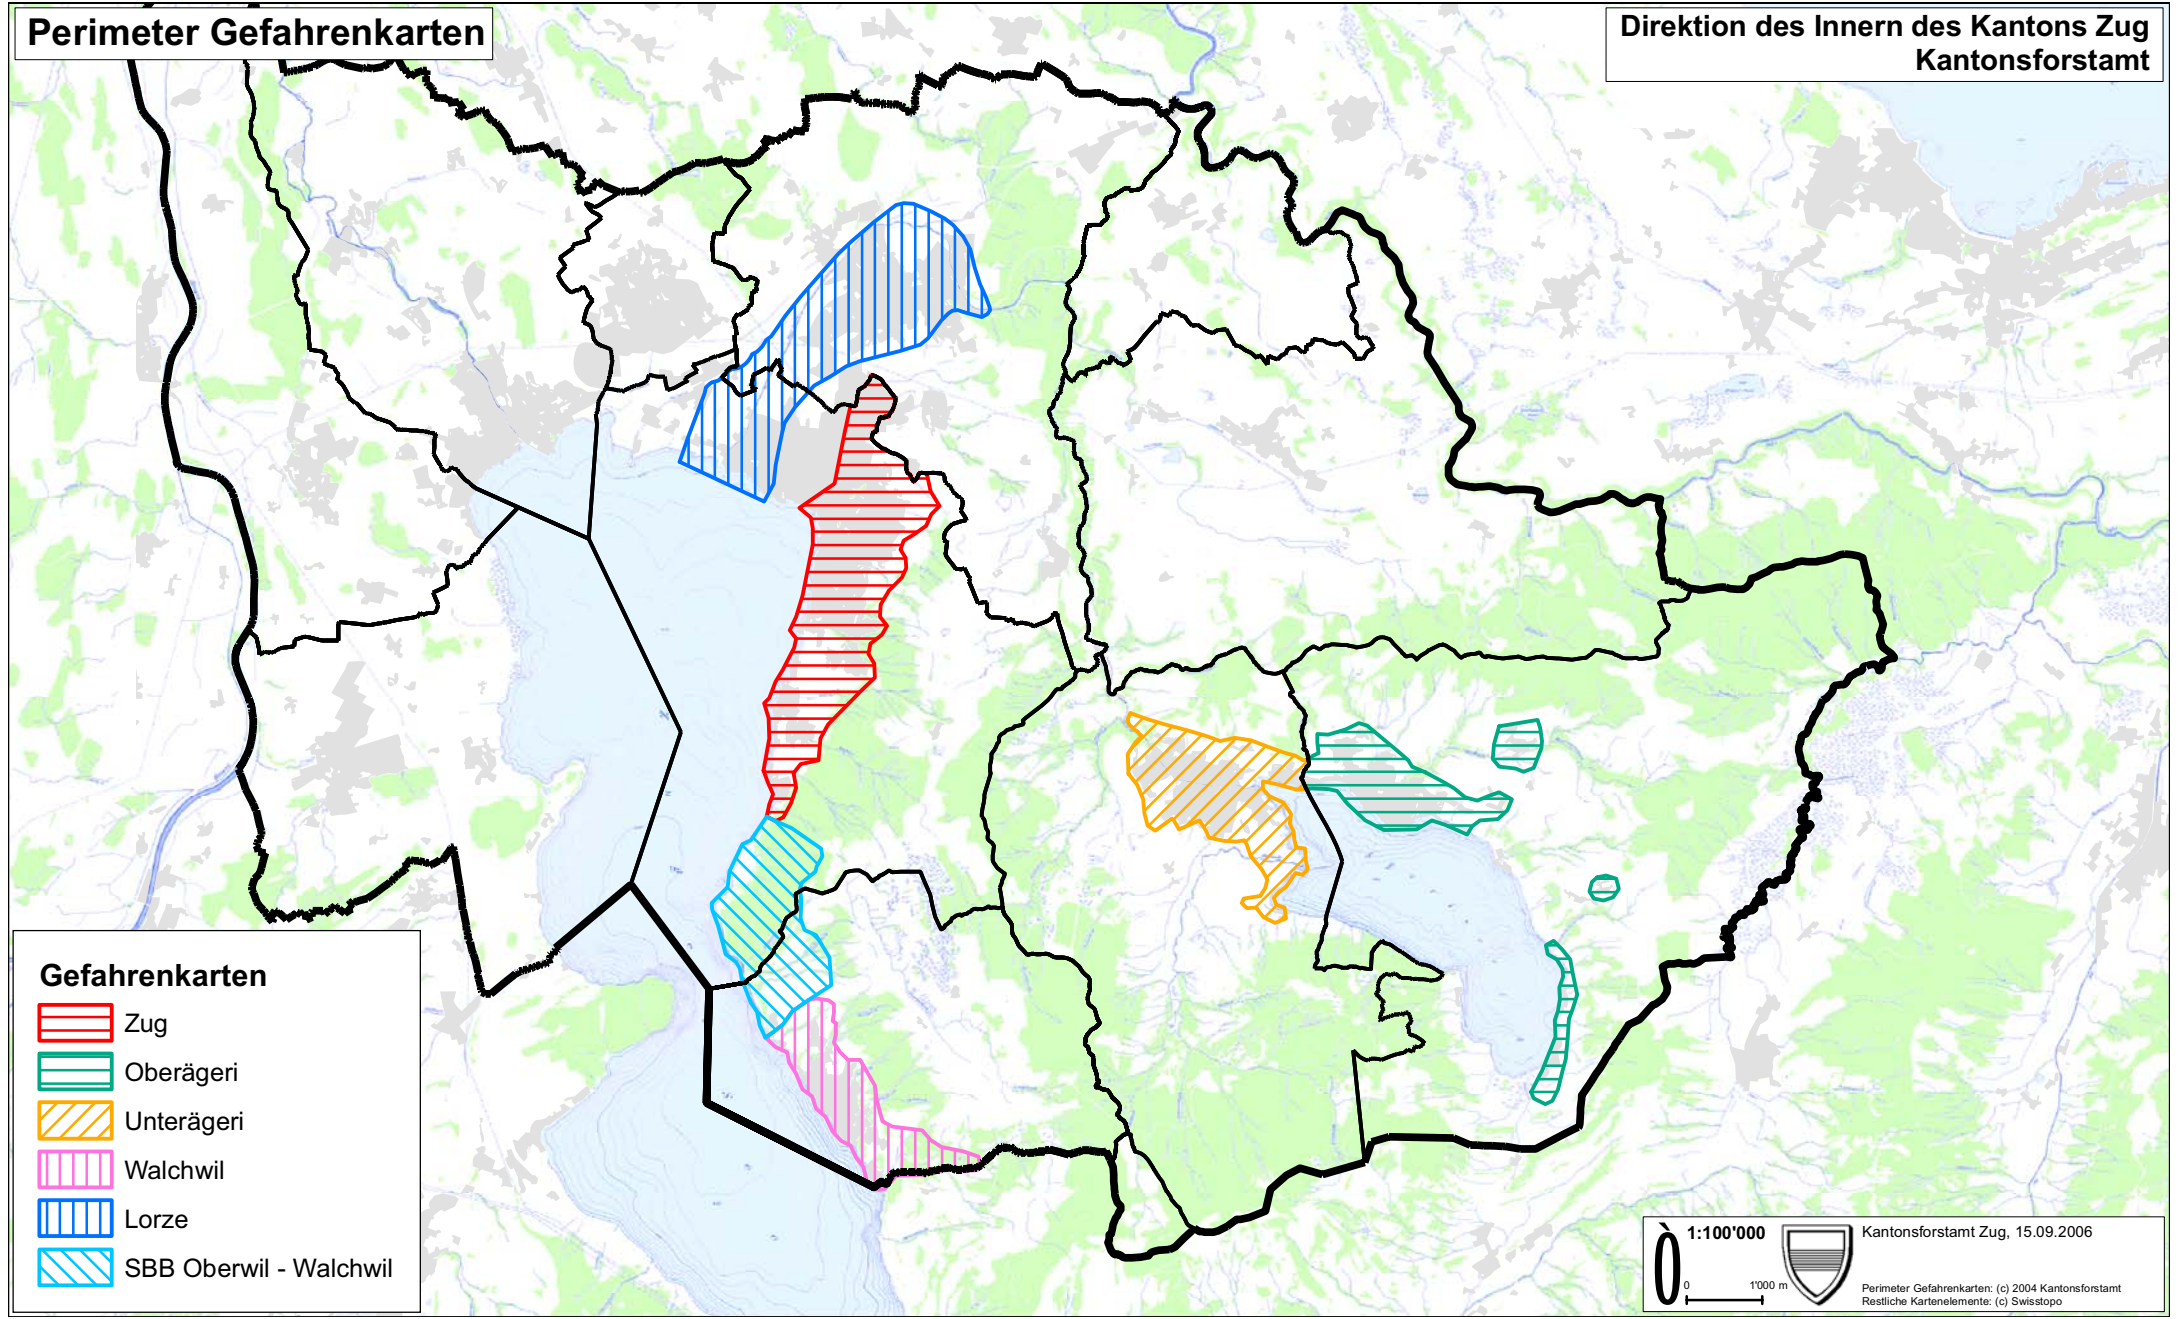

Perimeter Gefahrenkarten

Direktion des Innern des Kantons Zug
Kantonsforstamt

Gefahrenkarten

- Zug
- Oberägeri
- Unterägeri
- Walchwil
- Lorze
- SBB Oberwil - Walchwil

0 1:100'000 1'000 m

Kantonsforstamt Zug, 15.09.2006

Perimeter Gefahrenkarten: (c) 2004 Kantonsforstamt
Restliche Kartenelemente: (c) Swisstopo