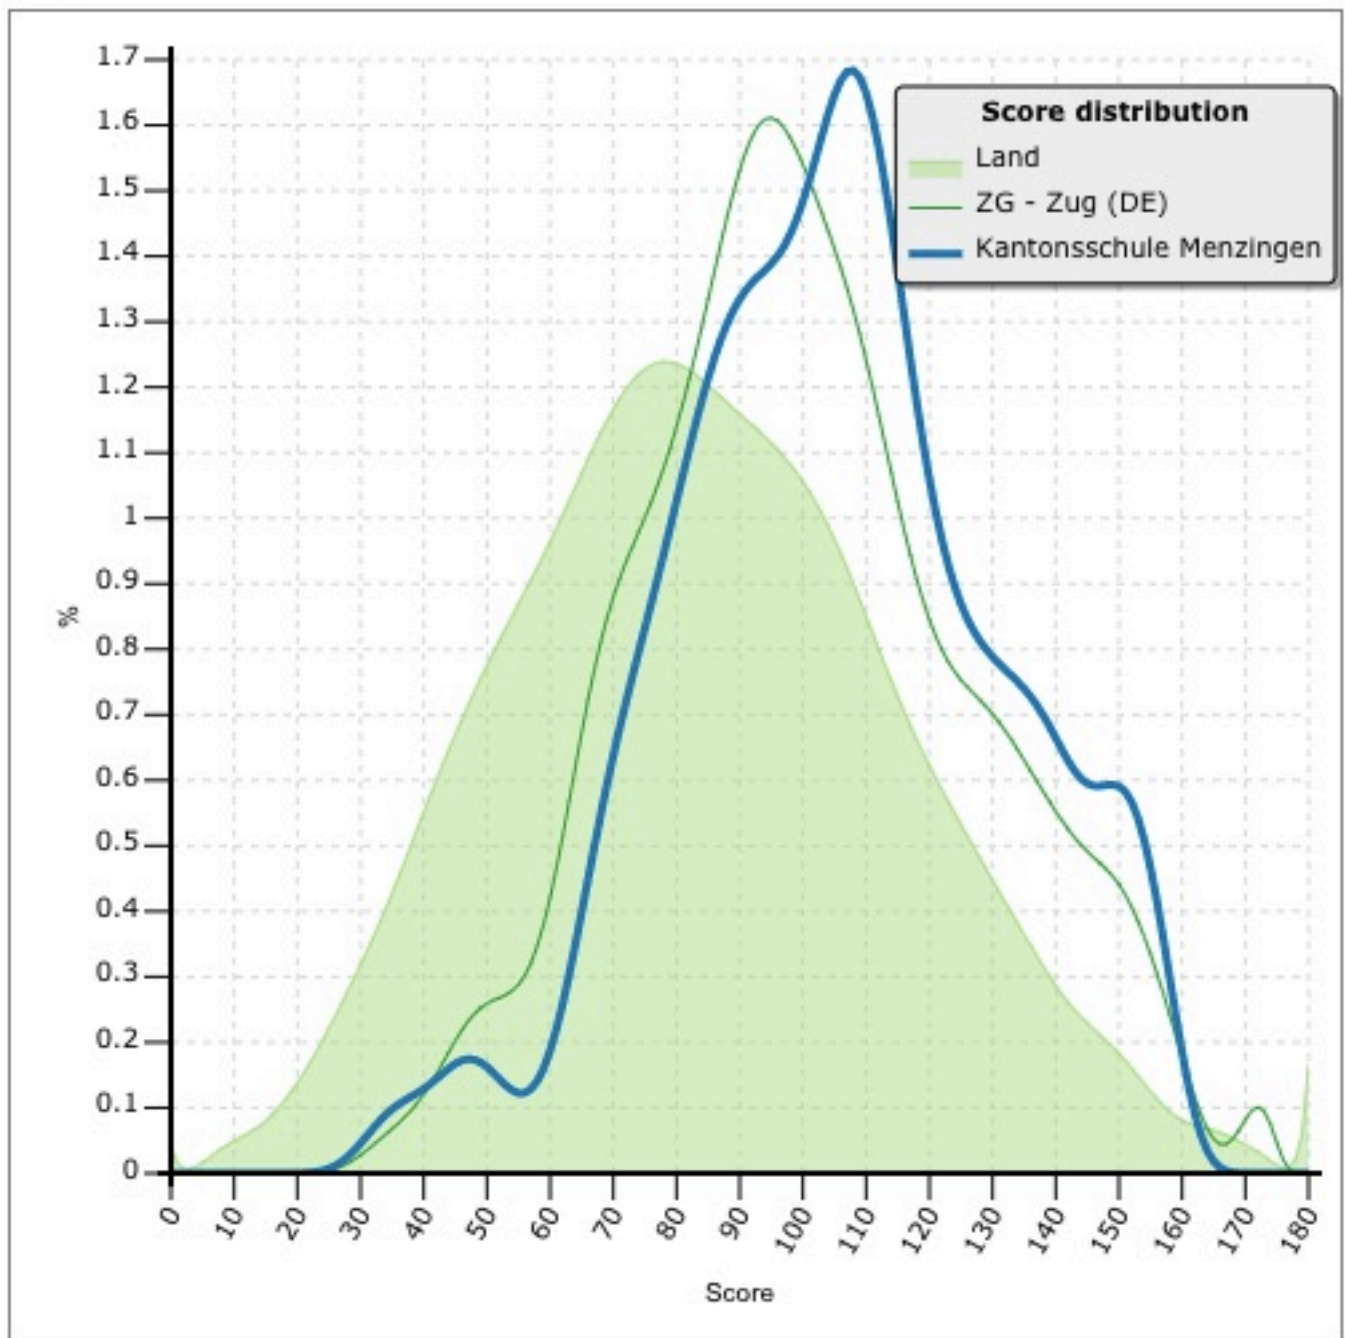

## Schuljahre 7 und 8

Description	Min	Avg	Max	Teilnehmende
Kantonsschule Menzingen	36	105.0723	156	83
ZG - Zug (DE)	36	100.7589	172	141
Land	0	84.2997	180	4835

## Schuljahre 9 und 10

Description	Min	Avg	Max	Teilnehmende
Kantonsschule Menzingen	26	102.1053	168	95
ZG - Zug (DE)	22	105.3739	180	345
Land	0	96.4677	180	4539