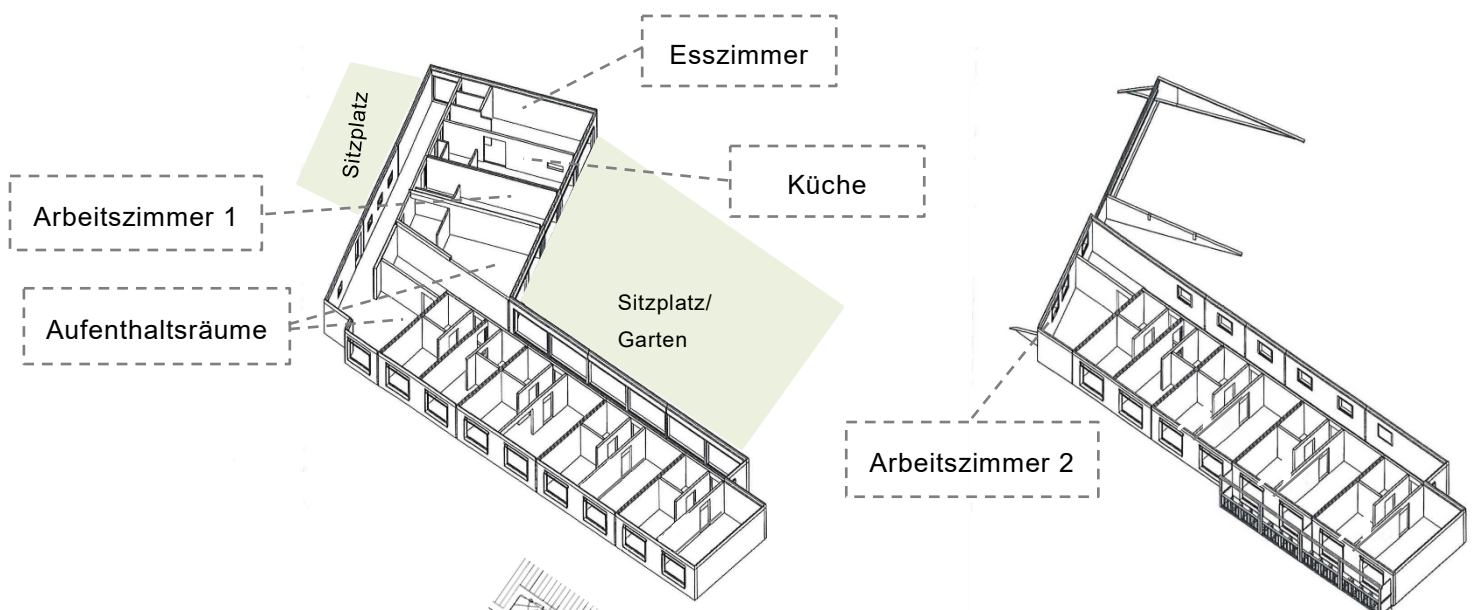

## Zimmer 16 Studi-WG PH Zug

(Stand 16.08.2021)

<b>Grösse</b>	10 m <sup>2</sup>
<b>Etage</b>	Dachgeschoss
<b>Möblierung</b>	Bett (90 x 200 cm), Schrank, optional: Tisch & Stuhl
<b>Badzimmer</b>	Geteiltes Badzimmer mit Lavabo, WC und Dusche
<b>Räume zur Mitbenützung</b>	<ul style="list-style-type: none"><li>- Küche</li><li>- Esszimmer</li><li>- 2 Aufenthaltsräume</li><li>- 2 Gartensitzplätze</li><li>- Arbeitszimmer</li></ul>
<b>Besonderes</b>	- Reservierter Arbeitsplatz im Arbeitszimmer
<b>Monatsmiete</b>	605.- CHF (pauschal inkl. Nebenkosten und Mitbenützung Allgemeinräume)
<b>Verfügbarkeit</b>	ab Herbst 2021

### Erdgeschoss

### Obergeschoss