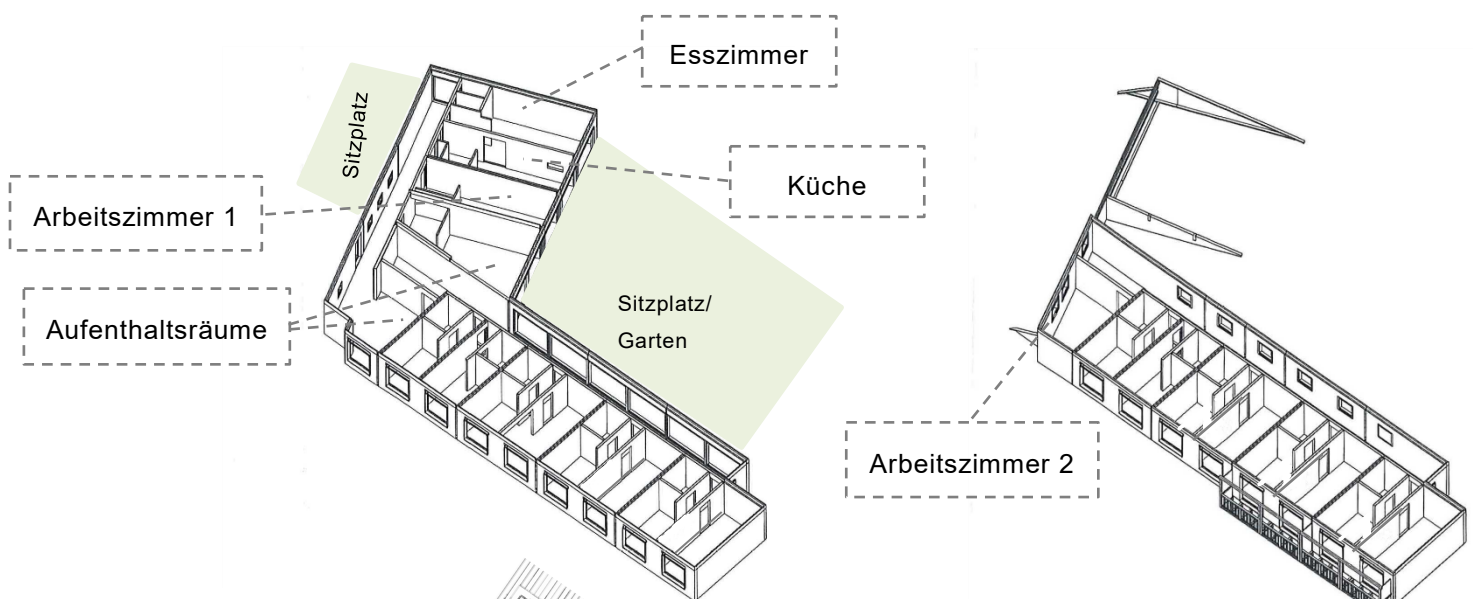

PH Zug

Zimmer 17 Studi-WG PH Zug

(Stand 16.08.2021)

Grösse	19 m ²
Etage	Dachgeschoss
Möblierung	Bett (90 x 200 cm), Tisch, Stuhl, Schrank, optional: 2. Bett
Badzimmer	Geteiltes Badzimmer mit Lavabo, WC und Dusche
Räume zur Mitbenützung	<ul style="list-style-type: none">- Küche- Esszimmer- 2 Aufenthaltsräume- 2 Gartensitzplätze- Arbeitszimmer
Monatsmiete	825.- CHF (pauschal inkl. Nebenkosten und Mitbenützung Allgmeinräume)
Verfügbarkeit	ab Herbst 2021

Erdgeschoss

Obergeschoss

Dachgeschoss