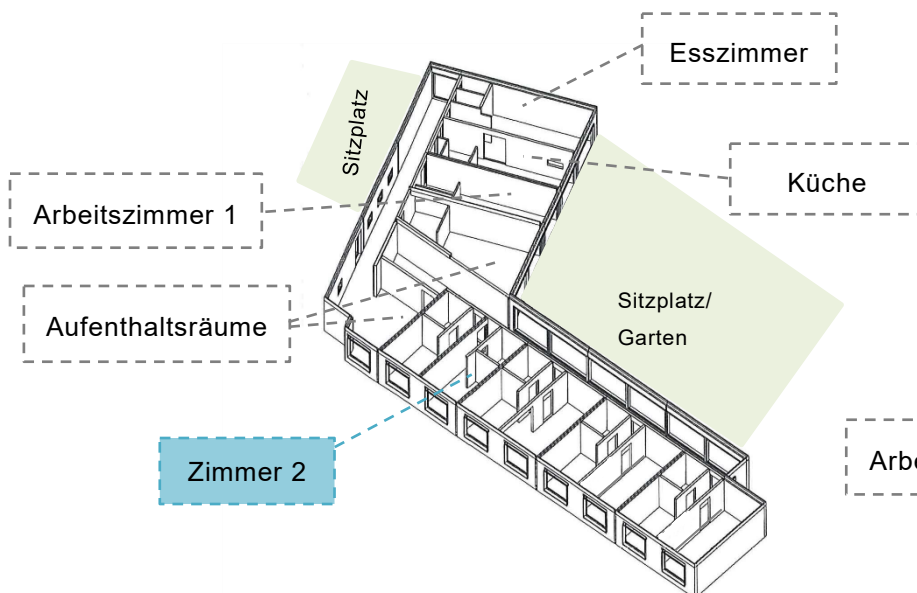

Zimmer 2 Studi-WG PH Zug

(Stand 16.08.2021)

Grösse	13.5 m ²
Etage	Erdgeschoss
Möblierung	Bett (90 x 200 cm), Einbauschränk, optional: Tisch & Stuhl
Badzimmer	Eigenes Badzimmer mit Lavabo, WC und Dusche
Räume zur Mitbenützung	<ul style="list-style-type: none">- Küche- Esszimmer- 2 Aufenthaltsräume- 2 Gartensitzplätze- Arbeitszimmer
Besonderes	- Reservierter Arbeitsplatz im Arbeitszimmer
Monatsmiete	715.- CHF (pauschal inkl. Nebenkosten und Mitbenützung Allgemeinräume)
Verfügbarkeit	ab Herbst 2021

Erdgeschoss

Obergeschoss