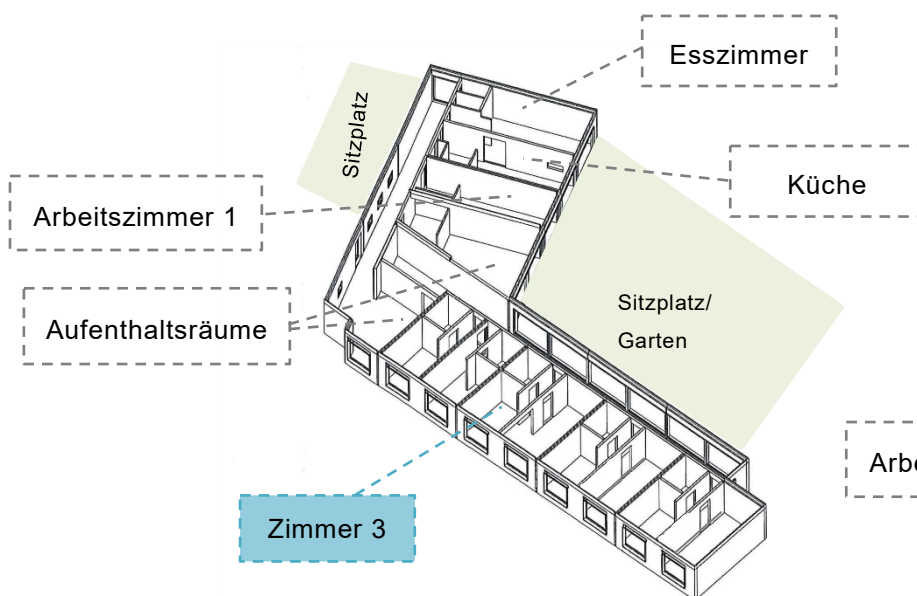

PH Zug

Zimmer 3 Studi-WG PH Zug

(Stand 16.08.2021)

Grösse	32.5 m ²
Etage	Erdgeschoss
Möblierung	Bett (90 x 200 cm), Tisch, Stuhl, Schrank, Sofa
Badzimmer	Eigenes Badzimmer mit Lavabo, WC und Badewanne
Räume zur Mitbenützung	<ul style="list-style-type: none">- Küche- Esszimmer- 2 Aufenthaltsräume- 2 Gartensitzplätze- Arbeitszimmer
Monatsmiete	1050.- CHF (pauschal inkl. Nebenkosten und Mitbenützung Allgemeinräume)
Verfügbarkeit	ab Herbst 2021

Erdgeschoss

Obergeschoss