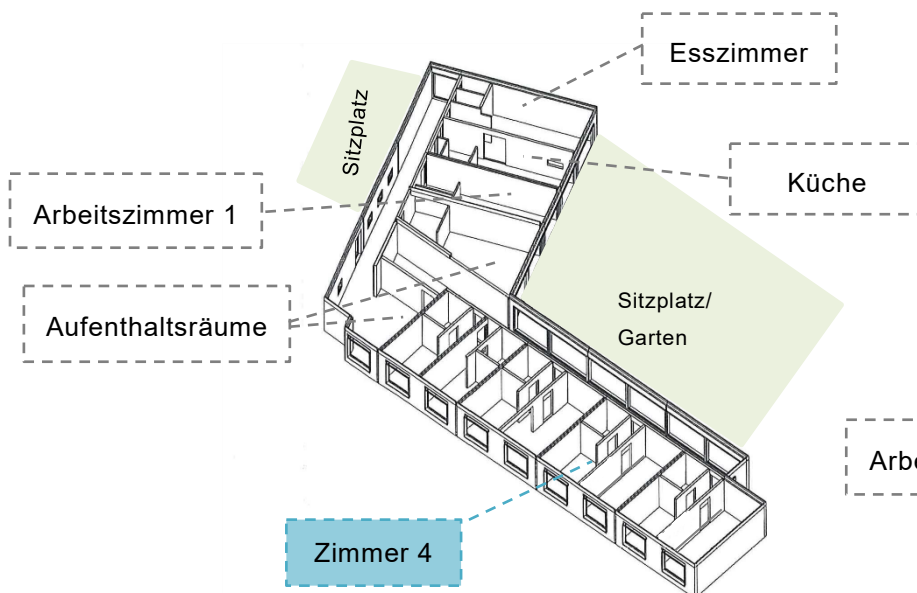

Zimmer 4 Studi-WG PH Zug

(Stand 16.08.2021)

Grösse	11.5 m ²
Etage	Erdgeschoss
Möblierung	Bett (90 x 200 cm), Einbauschränk, optional: Tisch & Stuhl
Badzimmer	Geteiltes Badzimmer mit Lavabo, WC und Dusche
Räume zur Mitbenützung	<ul style="list-style-type: none">- Küche- Esszimmer- 2 Aufenthaltsräume- 2 Gartensitzplätze- Arbeitszimmer
Besonderes	- Reservierter Arbeitsplatz im Arbeitszimmer
Monatsmiete	565.- CHF (pauschal inkl. Nebenkosten und Mitbenützung Allgemeinräume)
Verfügbarkeit	ab Herbst 2021

Erdgeschoss

Obergeschoss