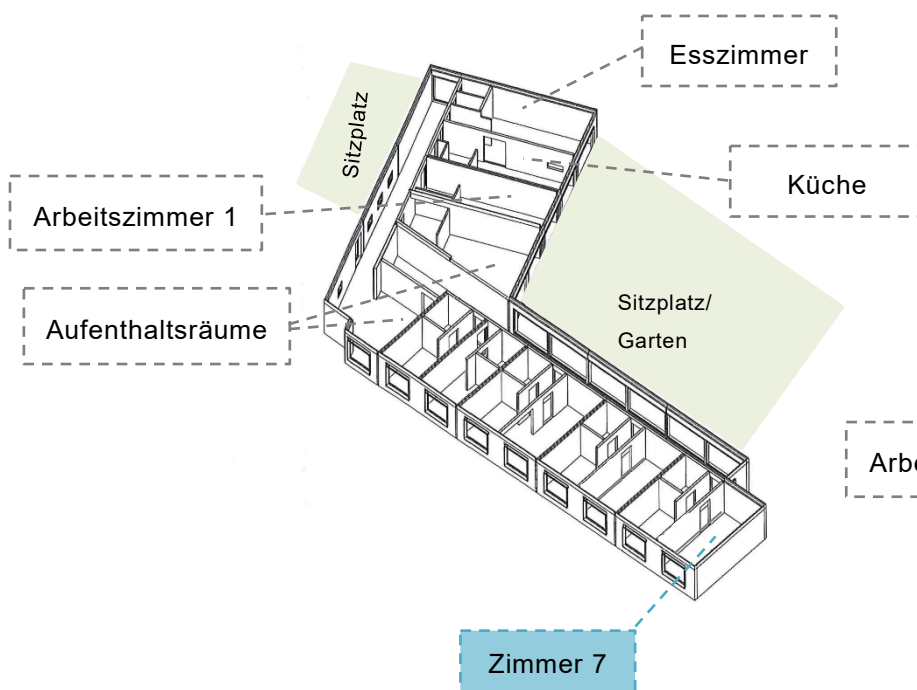

Zimmer 7 Studi-WG PH Zug

(Stand 16.08.2021)

| | |
|-------------------------------|---|
| Grösse | 18.6 m ² |
| Etage | Erdgeschoss |
| Möblierung | Bett (90 x 200 cm), Tisch, Stuhl, Schrank |
| Badzimmer | Geteiltes Badzimmer mit Lavabo, WC und Dusche |
| Räume zur Mitbenützung | <ul style="list-style-type: none">- Küche- Esszimmer- 2 Aufenthaltsräume- 2 Gartensitzplätze- Arbeitszimmer |
| Monatsmiete | 705.- CHF (pauschal inkl. Nebenkosten und Mitbenützung Allgmeinräume) |

Erdgeschoss

Obergeschoss