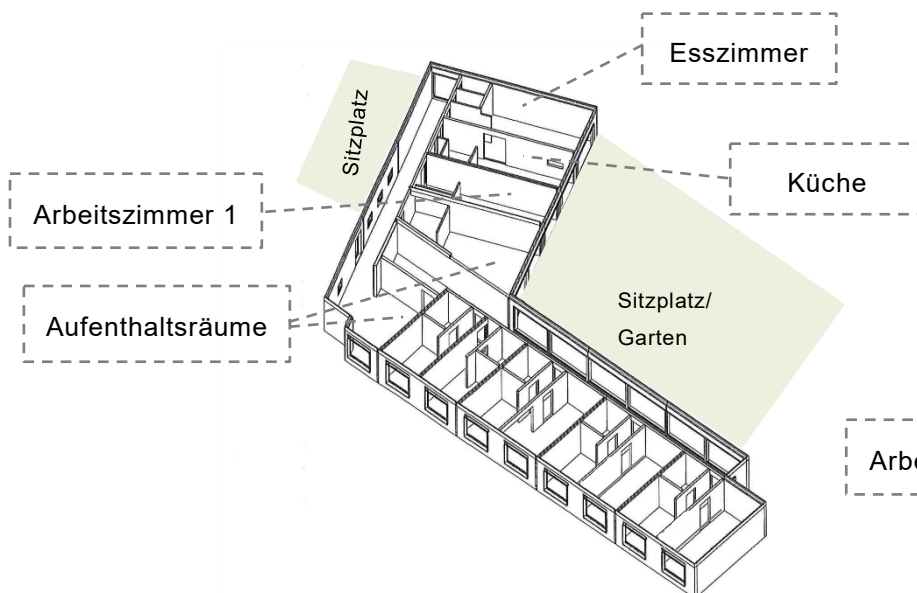

Zimmer 11 Studi-WG PH Zug

(Stand 16.08.2021)

Grösse	17.5 m ²
Etage	Obergeschoss
Möblierung	Bett (90 x 200 cm), Tisch, Stuhl, Einbauschränk
Badzimmer	Geteiltes Badzimmer mit Lavabo, WC und Dusche
Räume zur Mitbenützung	<ul style="list-style-type: none">- Küche- Esszimmer- 2 Aufenthaltsräume- 2 Gartensitzplätze- Arbeitszimmer
Besonderes	-
Monatsmiete	725.- CHF (pauschal inkl. Nebenkosten und Mitbenützung Allgemeinräume)
Verfügbarkeit	Ab Herbst 2021

Erdgeschoss

Obergeschoss