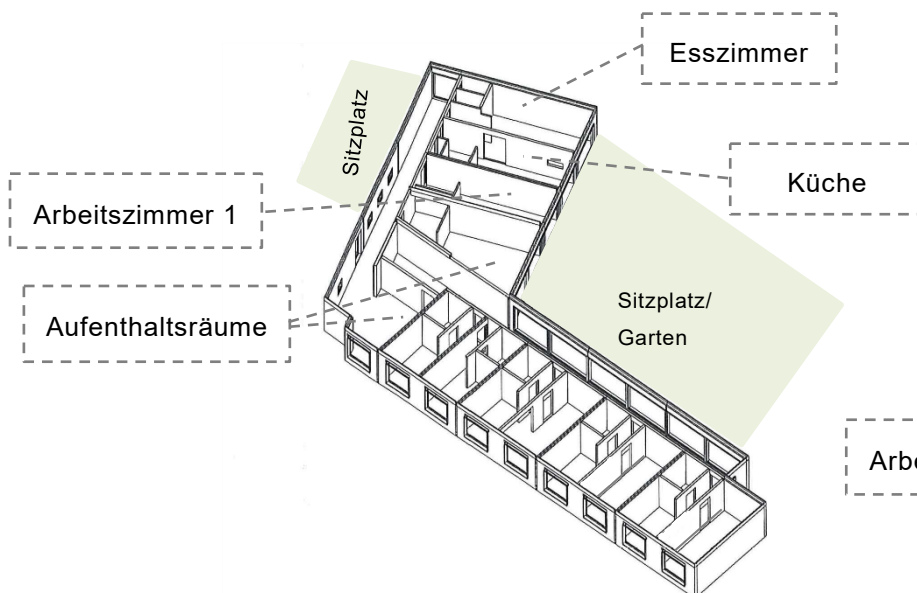

Zimmer 13 Studi-WG PH Zug

(Stand 16.08.2021)

Grösse	15.4 m ²
Etage	Obergeschoss
Möblierung	Bett (90 x 200 cm), Tisch, Stuhl, Einbauschränk
Badzimmer	Geteiltes Badzimmer mit Lavabo, WC und Dusche
Räume zur Mitbenützung	<ul style="list-style-type: none">- Küche- Esszimmer- 2 Aufenthaltsräume- 2 Gartensitzplätze- Arbeitszimmer
Besonderes	<ul style="list-style-type: none">- Geteilter Balkon
Monatsmiete	745.- CHF (pauschal inkl. Nebenkosten und Mitbenützung Allgemeinräume)
Verfügbarkeit	Ab 1. Februar 2022

Erdgeschoss

Obergeschoss