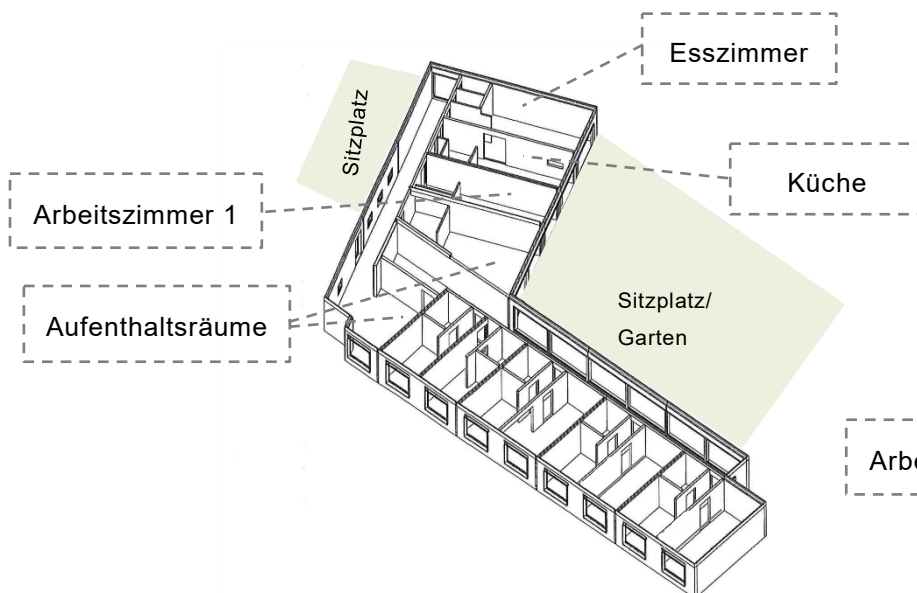

Zimmer 15 Studi-WG PH Zug

(Stand 16.08.2021)

Grösse	17.5 m ²
Etage	Obergeschoss
Möblierung	Bett (90 x 200 cm), Tisch, Stuhl, Schrank
Badzimmer	Geteiltes Badzimmer mit Lavabo, WC und Dusche
Räume zur Mitbenützung	<ul style="list-style-type: none">- Küche- Esszimmer- 2 Aufenthaltsräume- 2 Gartensitzplätze- Arbeitszimmer
Balkon	- Geteilter Balkon
Monatsmiete	745.- CHF (pauschal inkl. Nebenkosten und Mitbenützung Allgmeinnräume)
Verfügbarkeit	Ab Herbst 2021

Erdgeschoss

Obergeschoss