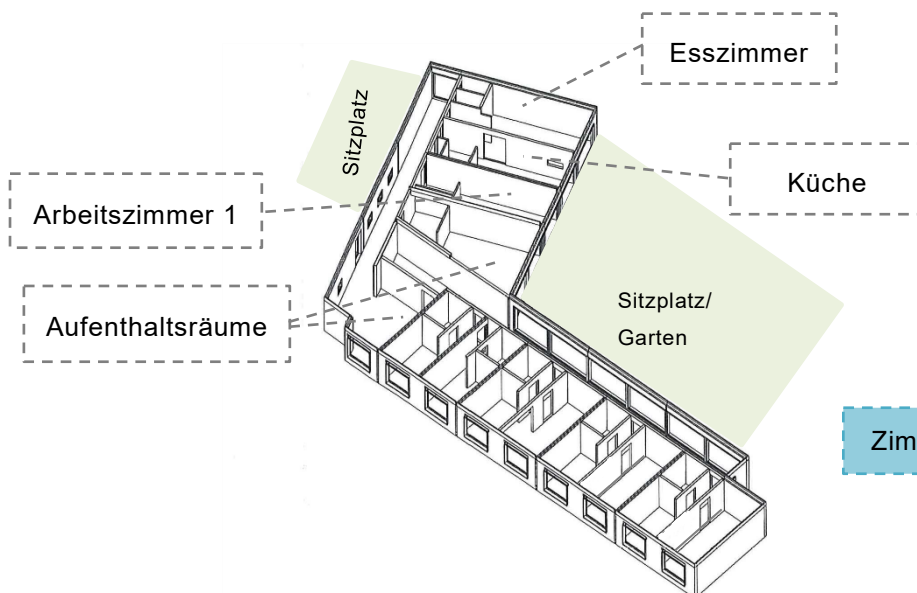

PH Zug

Zimmer 8 Studi-WG PH Zug

(Stand 16.08.2021)

Grösse	12.5 m ²
Etage	Obergeschoss
Möblierung	Bett (90 x 200 cm), Einbauschränk, optional: Tisch & Stuhl
Badzimmer	Eigenes Badzimmer mit Lavabo, WC und Dusche
Räume zur Mitbenützung	<ul style="list-style-type: none">- Küche- Esszimmer- 2 Aufenthaltsräume- 2 Gartensitzplätze- Arbeitszimmer
Besonderes	- Reservierter Arbeitsplatz im Arbeitszimmer
Monatsmiete	715.- CHF (pauschal inkl. Nebenkosten und Mitbenützung Allgmeinnräume)
Verfügbarkeit	Ab Herbst 2021

Erdgeschoss

Obergeschoss