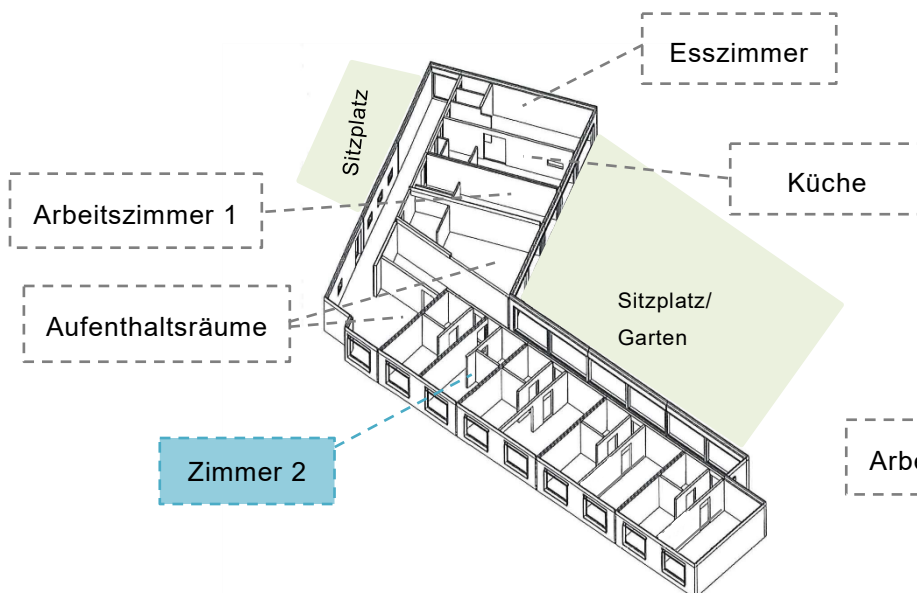

## Zimmer 2 Studi-WG PH Zug

(Stand 09.06.2021)

<b>Grösse</b>	13.5 m <sup>2</sup>
<b>Etage</b>	Erdgeschoss
<b>Möblierung</b>	Bett (90 x 200 cm), Einbauschränk, optional: Tisch & Stuhl
<b>Badzimmer</b>	Eigenes Badzimmer mit Lavabo, WC und Dusche
<b>Räume zur Mitbenützung</b>	<ul style="list-style-type: none"><li>- Küche</li><li>- Esszimmer</li><li>- 2 Aufenthaltsräume</li><li>- 2 Gartensitzplätze</li><li>- Arbeitszimmer</li></ul>
<b>Besonderes</b>	- Reservierter Arbeitsplatz im Arbeitszimmer
<b>Monatsmiete</b>	715.- CHF (pauschal inkl. Nebenkosten und Mitbenützung Allgmeineräume)
<b>Verfügbarkeit</b>	ab 01.09.2021

### Erdgeschoss