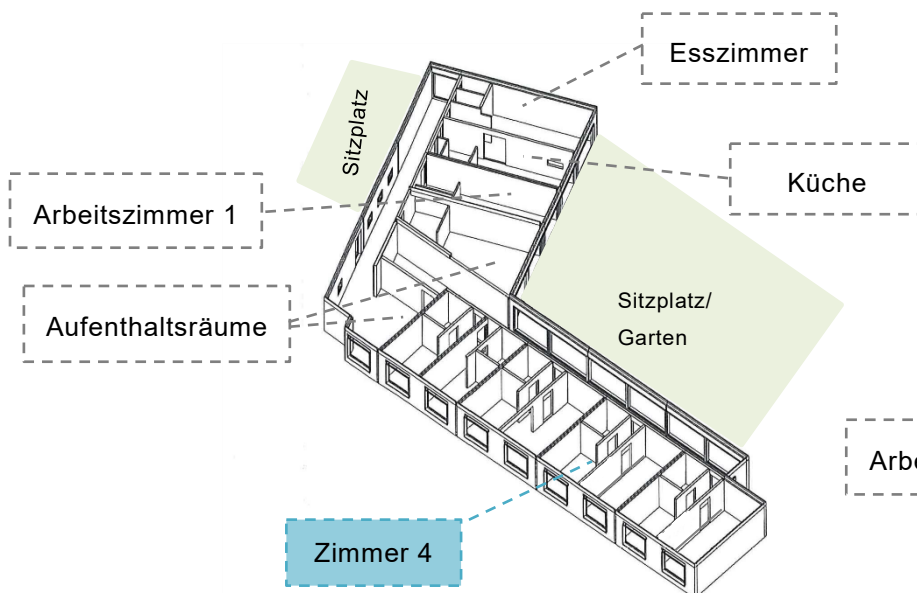

Zimmer 4 Studi-WG PH Zug

(Stand 09.06.2021)

Grösse	11.5 m ²
Etage	Erdgeschoss
Möblierung	Bett (90 x 200 cm), Einbauschränk, optional: Tisch & Stuhl
Badzimmer	Geteiltes Badzimmer mit Lavabo, WC und Dusche
Räume zur Mitbenützung	<ul style="list-style-type: none">- Küche- Esszimmer- 2 Aufenthaltsräume- 2 Gartensitzplätze- Arbeitszimmer
Besonderes	- Reservierter Arbeitsplatz im Arbeitszimmer
Monatsmiete	565.- CHF (pauschal inkl. Nebenkosten und Mitbenützung Allgemeinräume)
Verfügbarkeit	ab 01.09.2021

Erdgeschoss

Obergeschoss