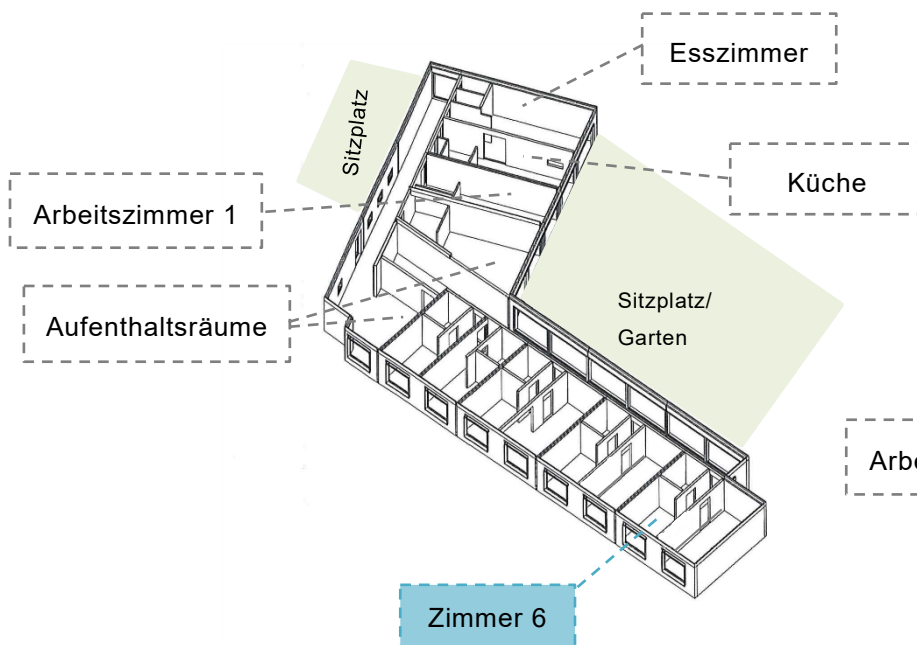

PH Zug

Zimmer 6 Studi-WG PH Zug

(Stand 09.06.2021)

Grösse	11.5 m ²
Etage	Erdgeschoss
Möblierung	Bett (90 x 200 cm), Einbauschränk, optional: Tisch & Stuhl
Badzimmer	Geteiltes Badzimmer mit Lavabo, WC und Dusche
Räume zur Mitbenützung	<ul style="list-style-type: none">- Küche- Esszimmer- 2 Aufenthaltsräume- 2 Gartensitzplätze- Arbeitszimmer
Besonderes	- Reservierter Arbeitsplatz im Arbeitszimmer
Monatsmiete	565.- CHF (pauschal inkl. Nebenkosten und Mitbenützung Allgemeinräume)
Verfügbarkeit	ab 01.09.2021

Erdgeschoss

Obergeschoss