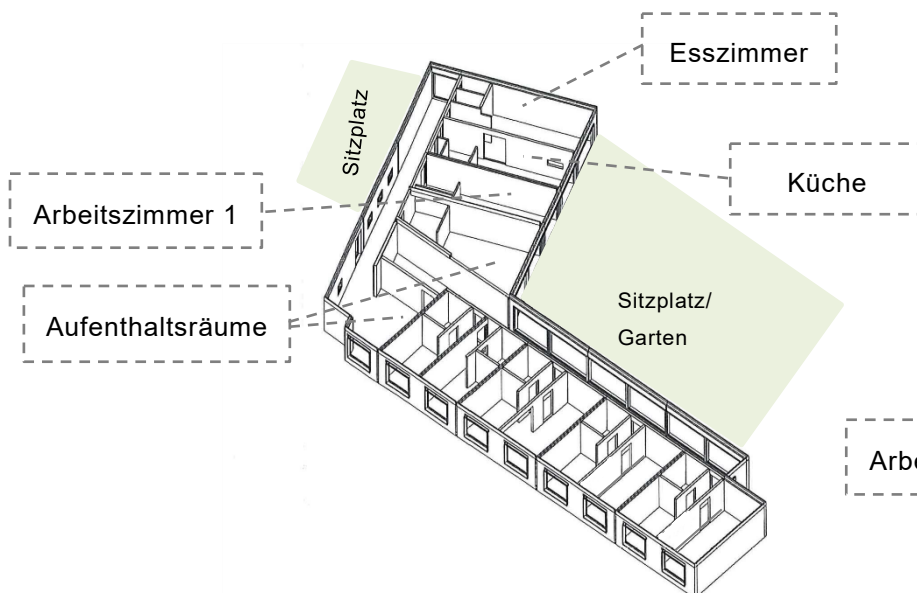

Zimmer 10 Studi-WG PH Zug

(Stand 09.06.2021)

Grösse	11.5 m ²
Etage	Obergeschoss
Möblierung	Bett (90 x 200 cm), Einbauschränk, optional: Tisch & Stuhl
Badzimmer	Geteiltes Badzimmer mit Lavabo, WC und Dusche
Räume zur Mitbenützung	<ul style="list-style-type: none">- Küche- Esszimmer- 2 Aufenthaltsräume- 2 Gartensitzplätze- Arbeitszimmer
Besonderes	- Reservierter Arbeitsplatz im Arbeitszimmer
Monatsmiete	585.- CHF (pauschal inkl. Nebenkosten und Mitbenützung Allgemeinräume)
Verfügbarkeit	ab 01.09.2021

Erdgeschoss

Obergeschoss