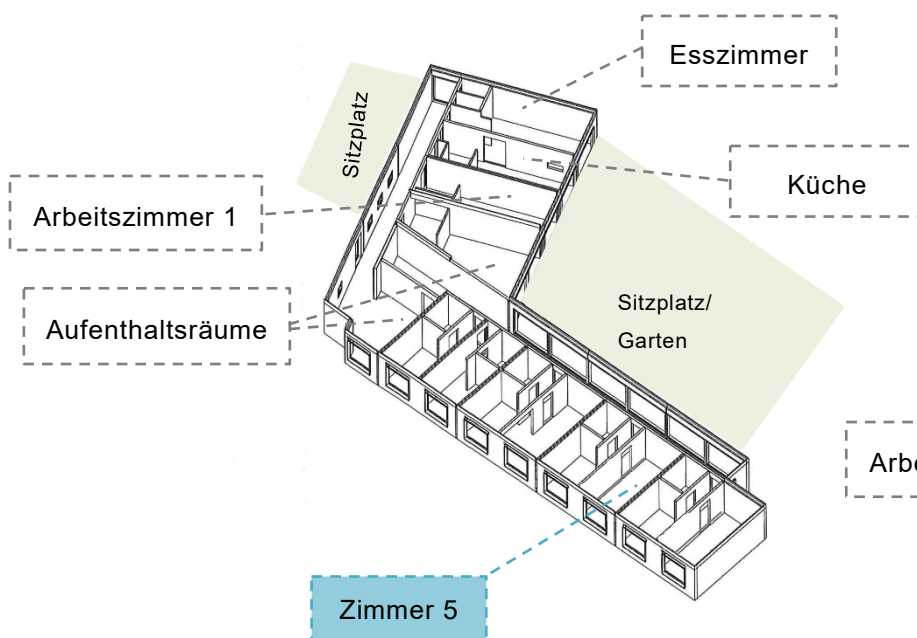

PH Zug

Zimmer 5 Studi-WG PH Zug

(Stand 21.06.2021)

Grösse	17.5 m ²
Etage	Erdgeschoss
Möblierung	Bett (90 x 200 cm), Tisch, Stuhl, Schrank
Badzimmer	Geteiltes Badzimmer mit Lavabo, WC und Dusche
Räume zur Mitbenützung	<ul style="list-style-type: none">- Küche- Esszimmer- 2 Aufenthaltsräume- 2 Gartensitzplätze- Arbeitszimmer
Monatsmiete	705.- CHF (pauschal inkl. Nebenkosten und Mitbenützung Allgmeinräume)
Verfügbarkeit	ab 01.09.2021

Erdgeschoss

Obergeschoss