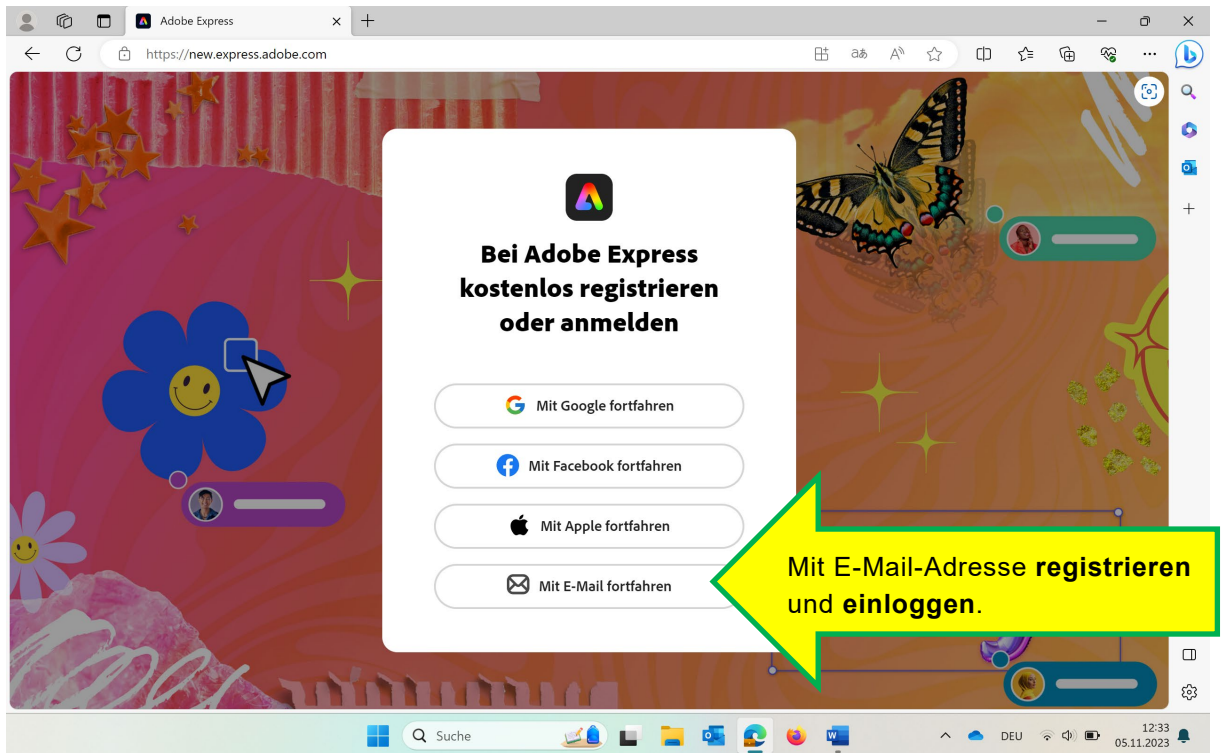

## HOW TO MAKE YOUR OWN ADOBE EXPRESS VIDEO: VORBEREITUNGEN DER LEHRPERSON UND KURZANLEITUNG FÜRS ERSTELLEN EINES VIDEOS

Wichtig: **Edge Browser** benutzen

<https://spark.adobe.com>

Login:

Passwort: