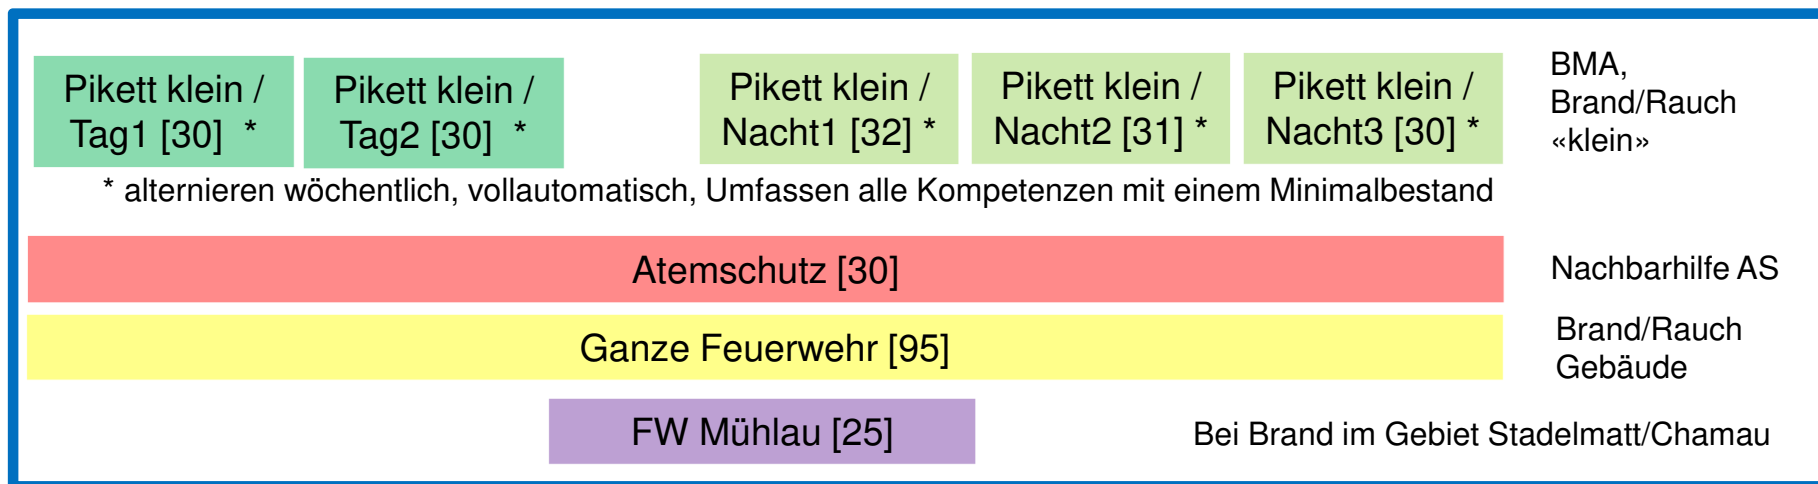

Alarmierungssystem

Dringlicher Blaulichteinsatz : ohne Kommandogespräch, direkt durch ZUPO ausgelöst

Nicht dringlicher Einsatz , zeitunkritisch: meistens mit Kommandogespräch