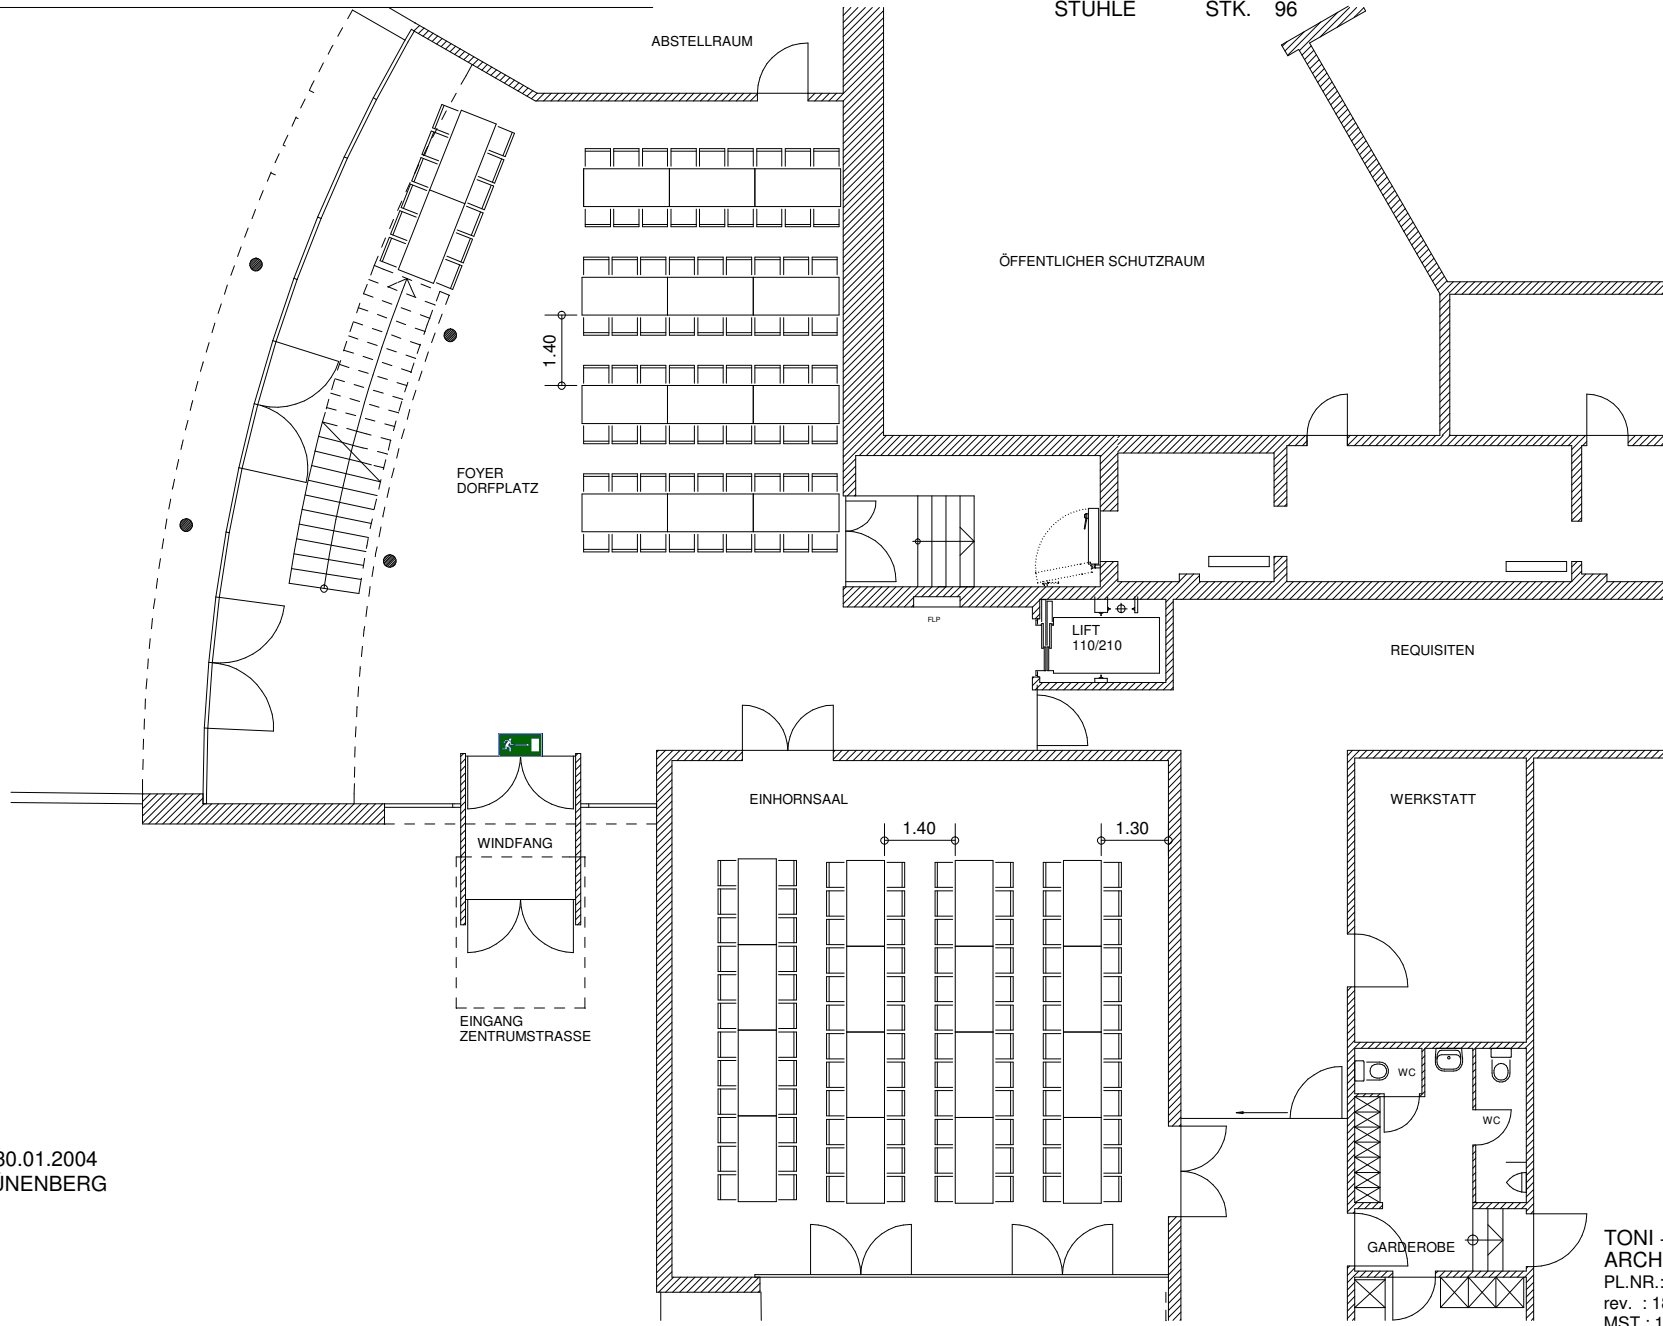

MÖBLIERUNG SAAL "HEINRICH VON HÜNENBERG" 6331 HÜNENBERG
 SAAL "FOYER DORFPLATZ" & "EINHORNSAAL"; BESTUHLUNG MIT ECKTISCHEN

"FOYER DORFPLATZ": MÖBLIERUNG : TISCHE 75/170 CM STK. 14
 STÜHLE STK. 84
 "EINHORNSAAL" : MÖBLIERUNG : TISCHE 75/170 CM STK. 16
 STÜHLE STK. 96

GENEHMIGT AM 30.01.2004
 FEUERSCHAU HÜNENBERG

TONI + JOSEF KÄPPELI
 ARCHITEKTEN CHAM
 PL.NR.: moeb_07 GEZ.: sl
 rev. : 18.04.00, 30.01.04
 MST.: 1:150