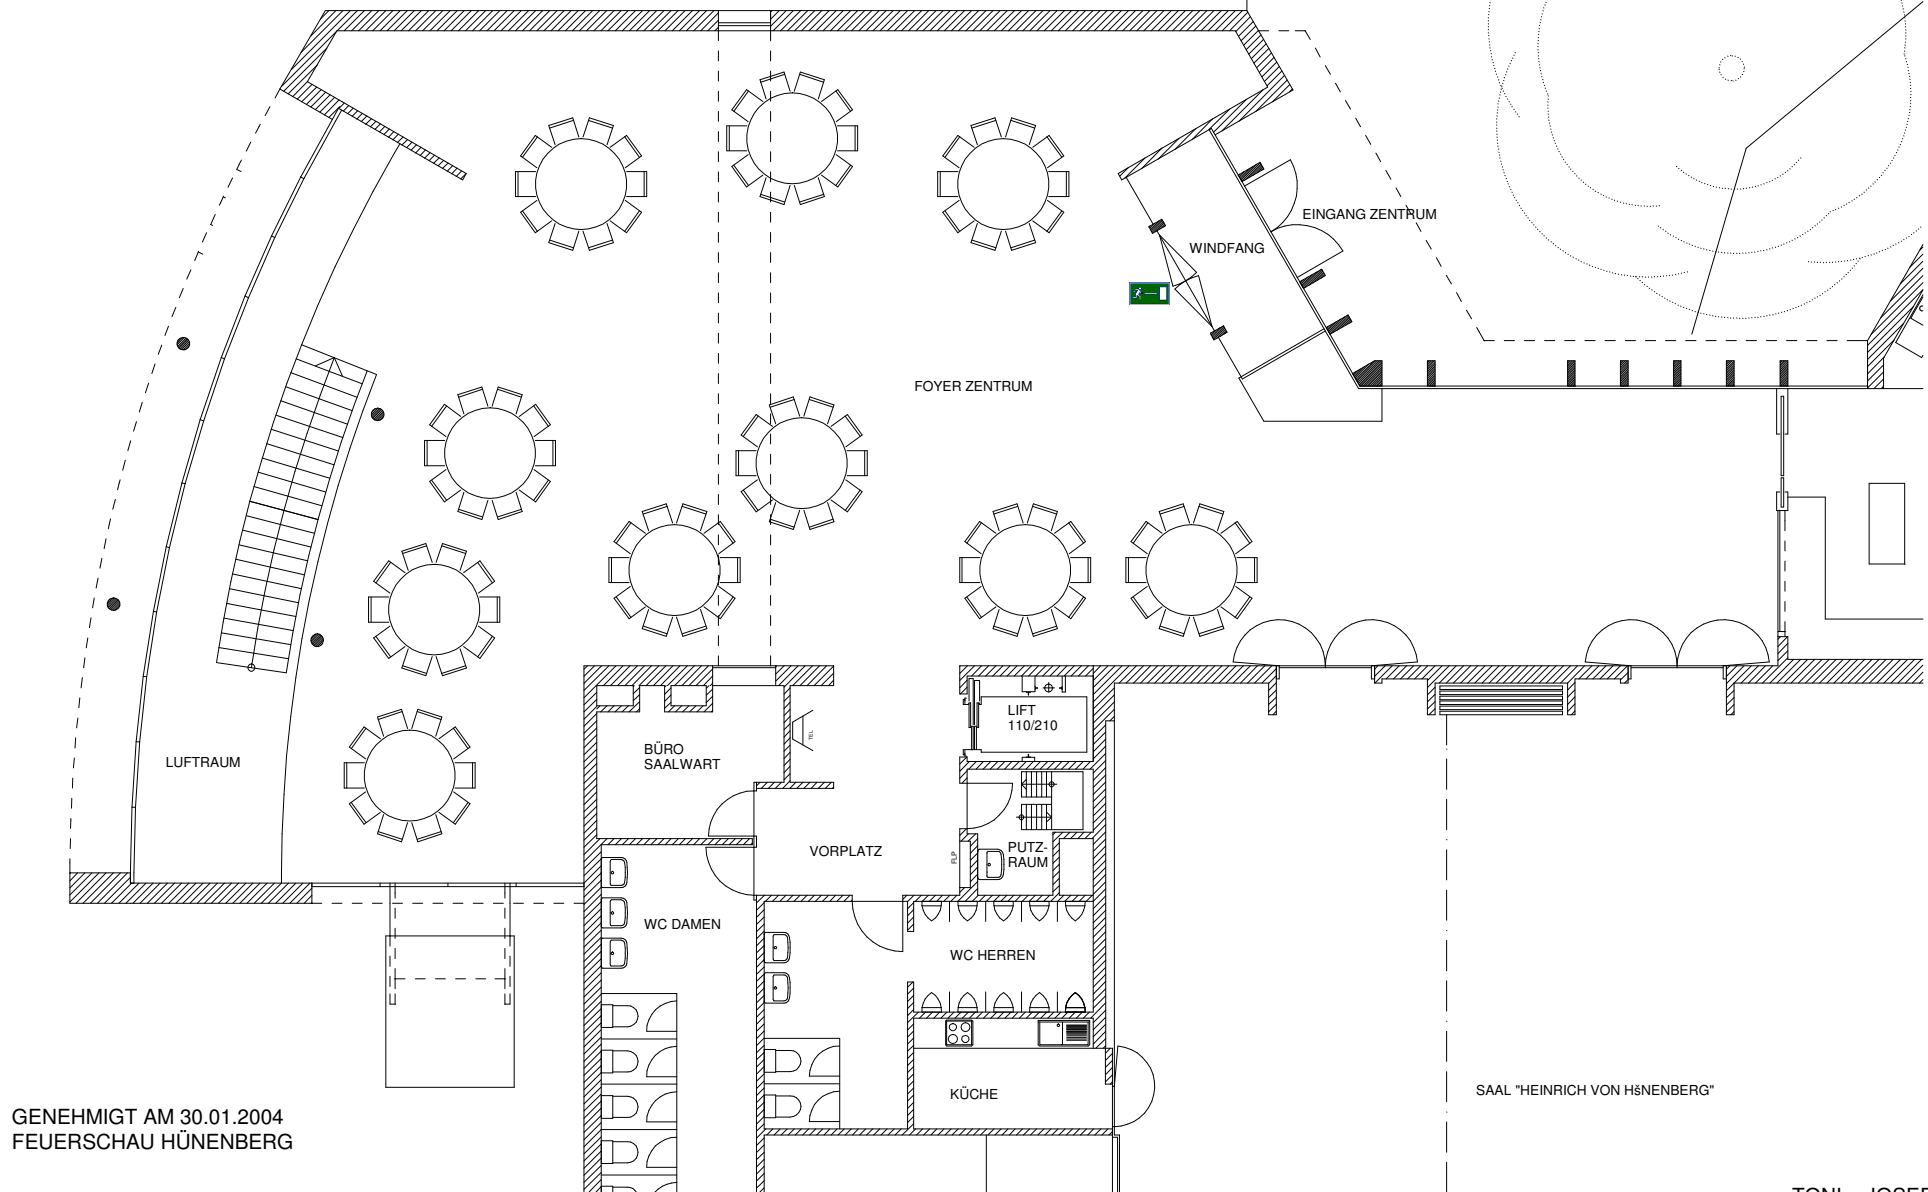

MÖBLIERUNG SAAL "HEINRICH VON HÜNENBERG" 6331 HÜNENBERG

SAAL "FOYER ZENTRUM"; BESTUHLUNG MIT RUNDEN TISCHEN (ø180cm)

MÖBLIERUNG : TISCHE ø 180 CM STK. 10
STÜHLE STK. 80-100 (8 ODER 10 STK. PRO TISCH)

GENEHMIGT AM 30.01.2004
FEUERSCHAU HÜNENBERG

SAAL "HEINRICH VON HÜNENBERG"

TONI + JOSEF KÄPPELI
ARCHITEKTEN CHAM
PL.NR.: moeb_06 GEZ.: sl
DAT.: 18.04.00, 30.01.04
MST.: 1:150