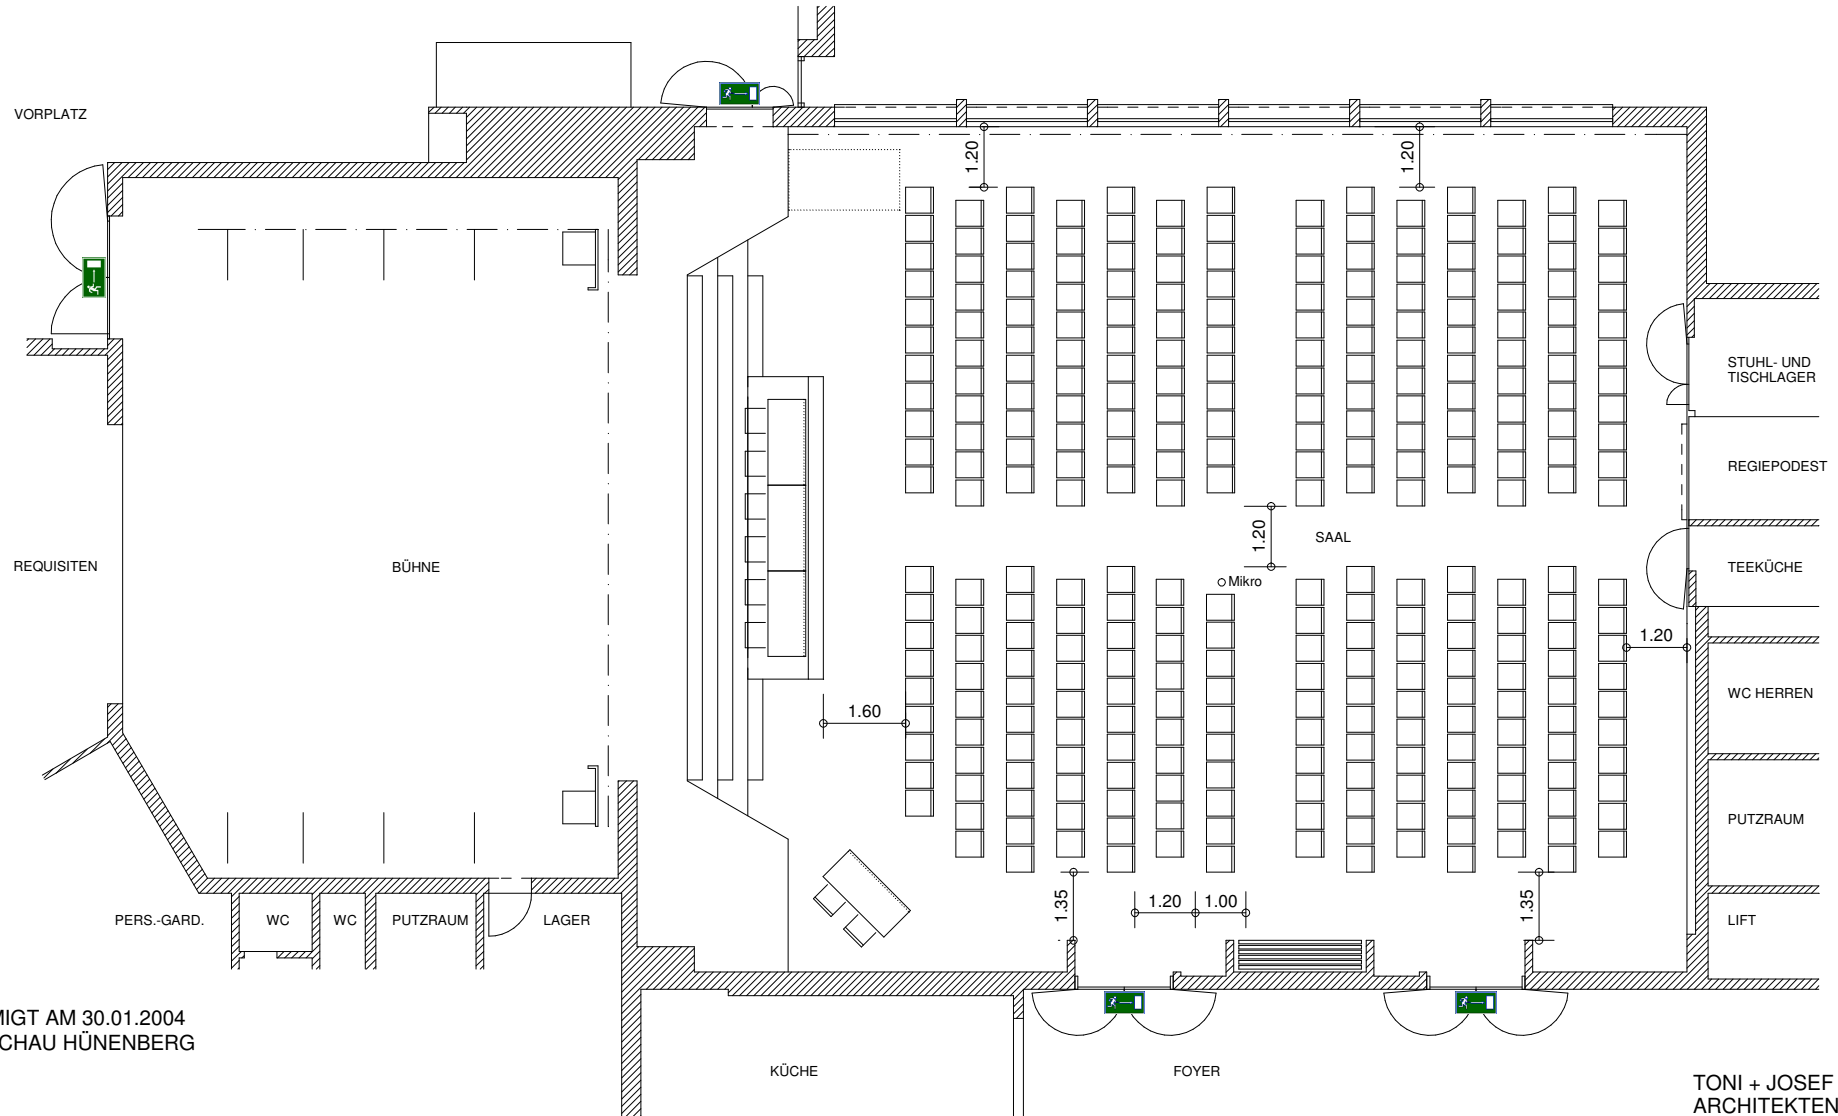

MÖBLIERUNG SAAL "HEINRICH VON HÜNENBERG"

6331 HÜNENBERG

MÖBLIERUNG: TISCHE 170/75 CM STK. 0
STÜHLE VAR.1A GEZ. STK. 299 REIHENABSTAND 1.00 CM

SAAL "HEINRICH VON HÜNENBERG"; GEMEINDEVERSAMMLUNG / GENERALVERSAMMLUNG

GENEHMIGT AM 30.01.2004
FEUERSCHAU HÜNENBERG

TONI + JOSEF KÄPPELI
ARCHITEKTEN CHAM
PL.NR.: moeb_02 GEZ.: rr/sl
DAT.: 03.02.99 MST.: 1:150
rev.: 18.04.00, 30.01.04