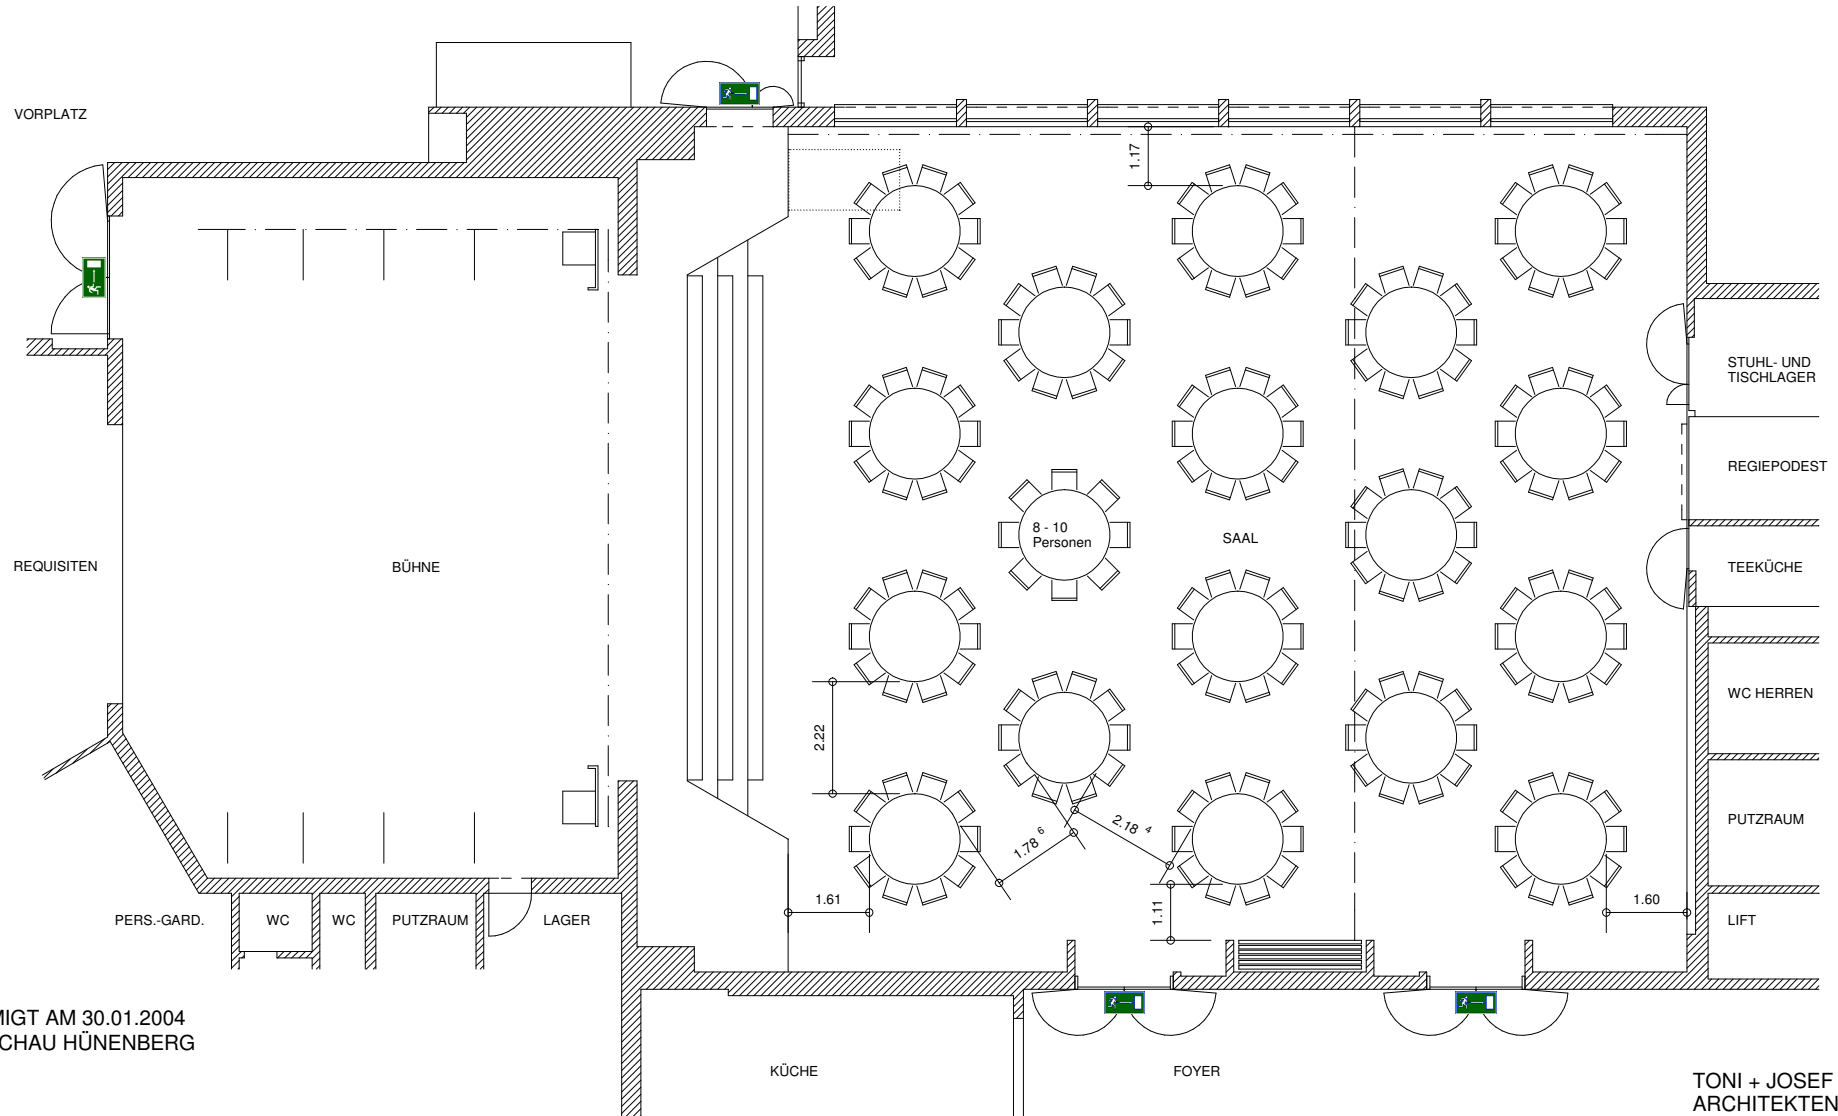

MÖBLIERUNG SAAL "HEINRICH VON HÜNENBERG"

6331 HÜNENBERG

MÖBLIERUNG : TISCHE \varnothing 180 CM STK. 18

STÜHLE STK. 144 - 180 (8 ODER 10 STK. PRO TISCH)

SAAL "HEINRICH VON HÜNENBERG; BANKETTBESTUHLUNG MIT RUNDTISCHEN (\varnothing 180 cm)

GENEHMIGT AM 30.01.2004
FEUERSCHAU HÜNENBERG

TONI + JOSEF KZPPELI
ARCHITEKTEN CHAM
PL.NR.: moeb_04 GEZ.: JK/sl
DAT.: 11.08.97 MST.: 1:150
rev.: 18.04.00, 30.01.04