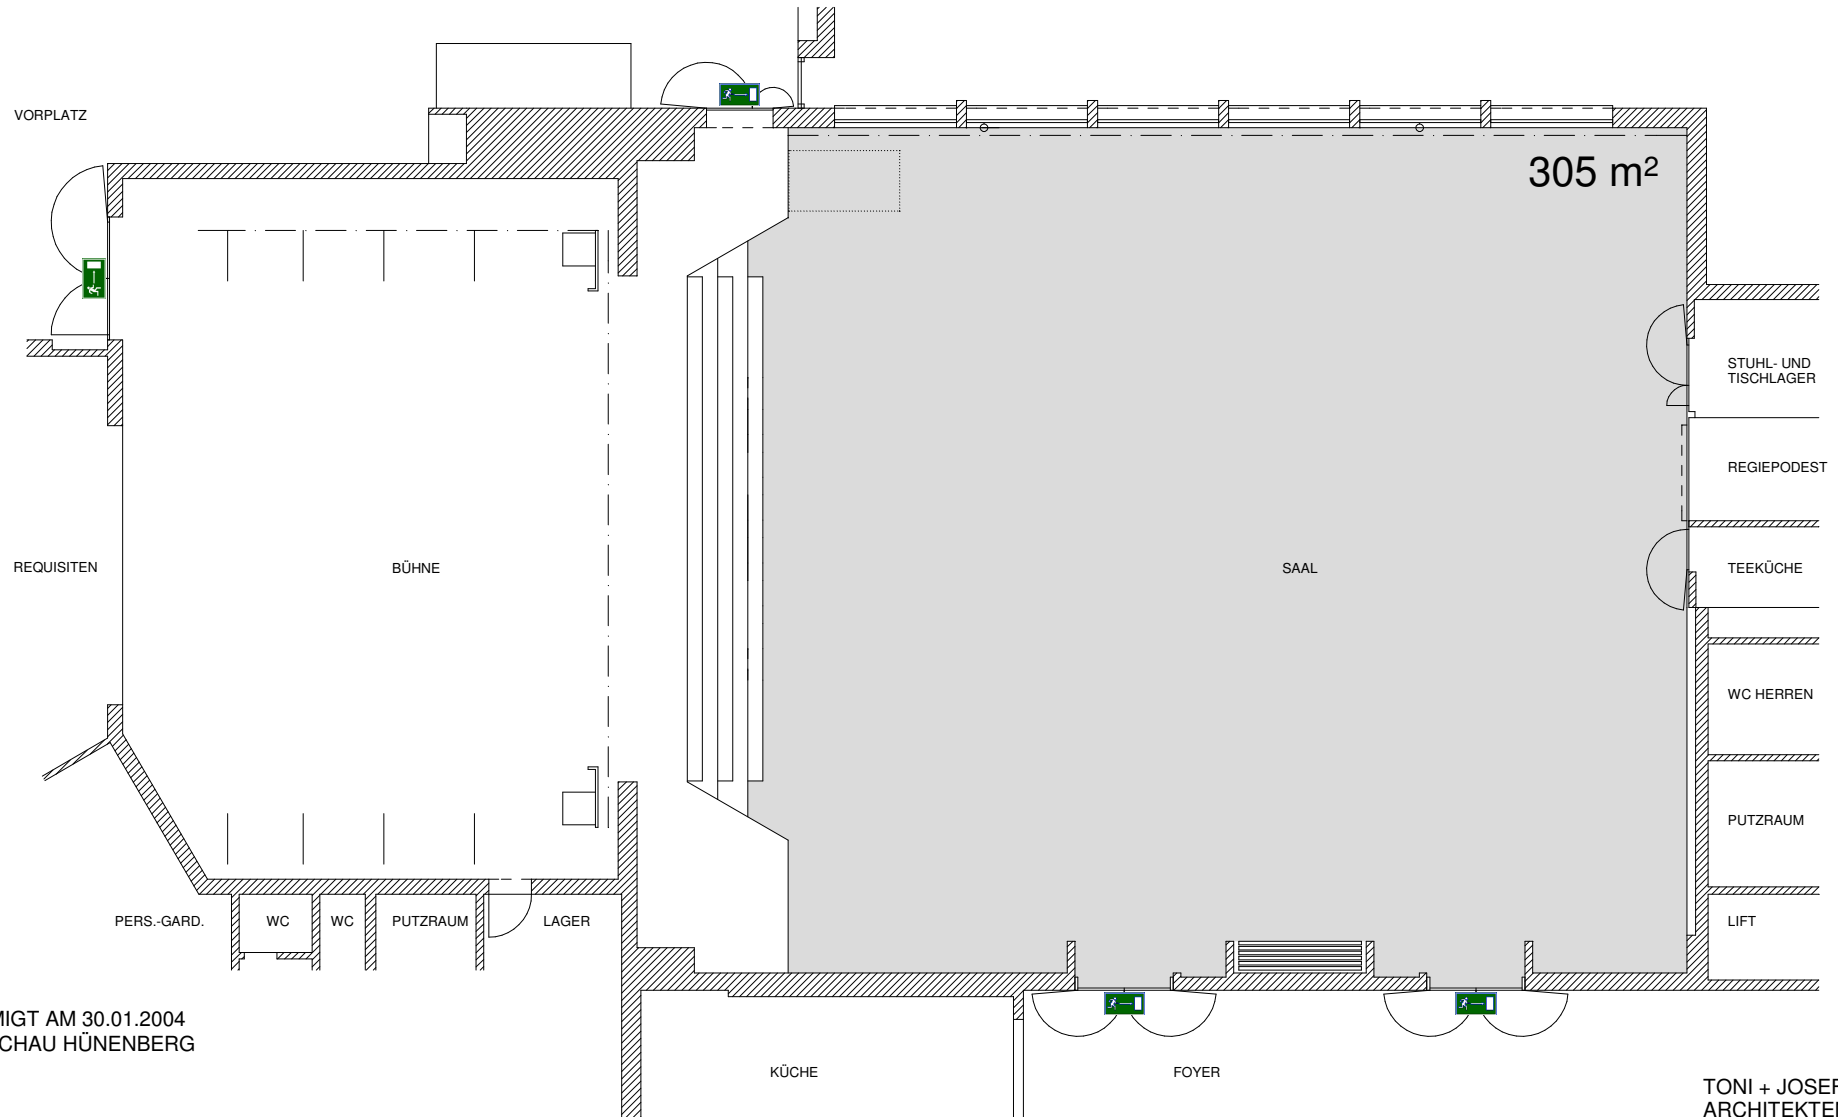

MÖBLIERUNG SAAL "HEINRICH VON HÜNENBERG" 6331 HÜNENBERG

SAAL "HEINRICH VON HÜNENBERG"; THEATER / KONZERT

MÖBLIERUNG: TISCHE 170/75 CM STK. 0
STÜHLE VAR.1 GEZ. STK. 375 REIHENABSTAND 1.00 CM

GENEHMIGT AM 30.01.2004
FEUERSCHAU HÜNENBERG

TONI + JOSEF KÄPPELI
ARCHITEKTEN CHAM
PL.NR.:moeb_01 GEZ.:rr/sl
DAT.:03.02.99 MST.:1:150
rev.:18.04.00, 30.01.04