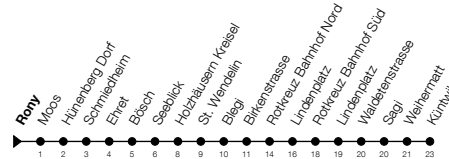

h	Montag - Freitag	Samstag	Sonntag
5	50_A		
6	19_A 50_A	28	
7	19_A 30_A 50	28	
8	28 58	28	
9	28 58	28	
10	28 58	28	
11	28 58	28	
12	28 58	28	
13	28 58	28	
14	28 58	28	
15	28 58	28	
16	28 58_A	28	
17	06_A 28_A 58_A	28	
18	06_A 28_A 58_A	28	
19	28_A 58_A	28	
20	28_A	28_A	

A: Verkehrt bis Rotkreuz, Bahnhof Nord