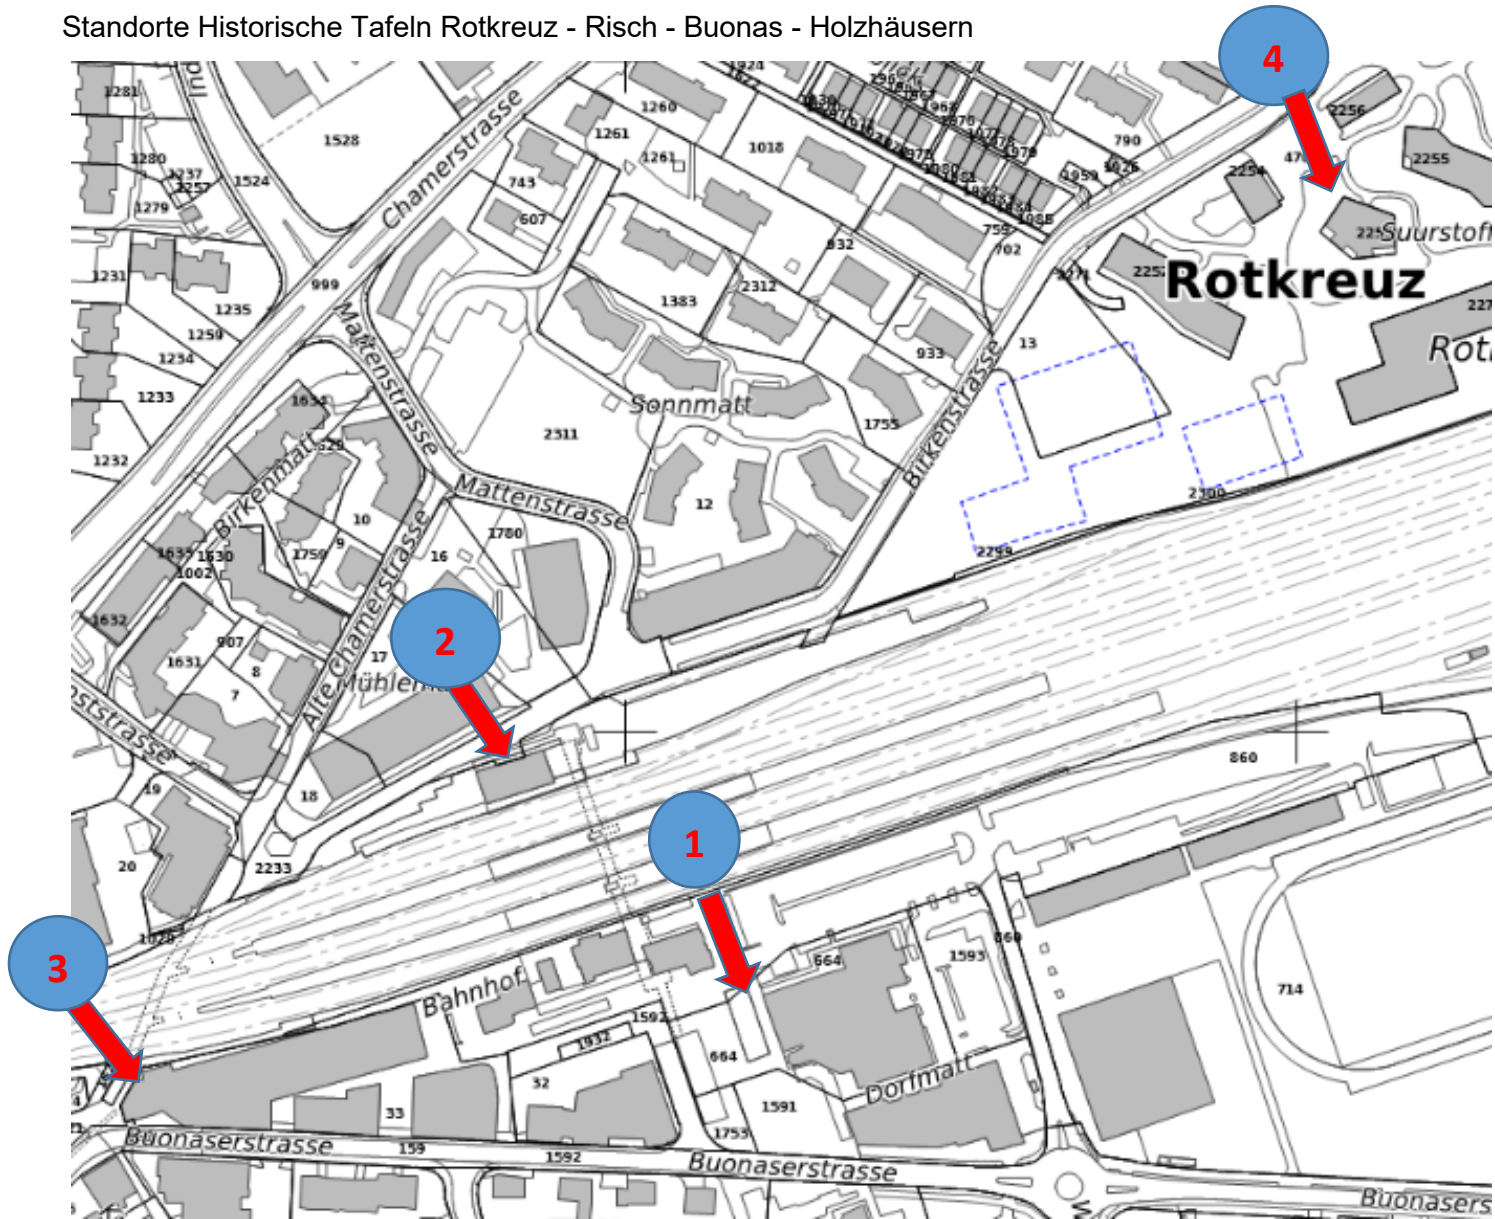

Standorte Historische Tafeln Rotkreuz - Risch - Buonas - Holzhäusern

Rotkreuz:

1 Dorfstrasse

3 Kreuzplatz, Bäckerei Hotz Rust

2 Bahnhof Nord, Bushaltestelle

4 Suurstoffi

Standorte Historische Tafeln Rotkreuz - Risch - Buonas - Holzhäusern

Risch:

5 Schulhausplatz

Standorte Historische Tafeln Rotkreuz - Risch - Buonas - Holzhäusern

Buonas:

6 Ende Seestrasse, neben Sitzbank

Standorte Historische Tafeln Rotkreuz - Risch - Buonas - Holzhäusern

Holzhäusern:

7 Kapelle St. Wendelin

8 Bürgerhof