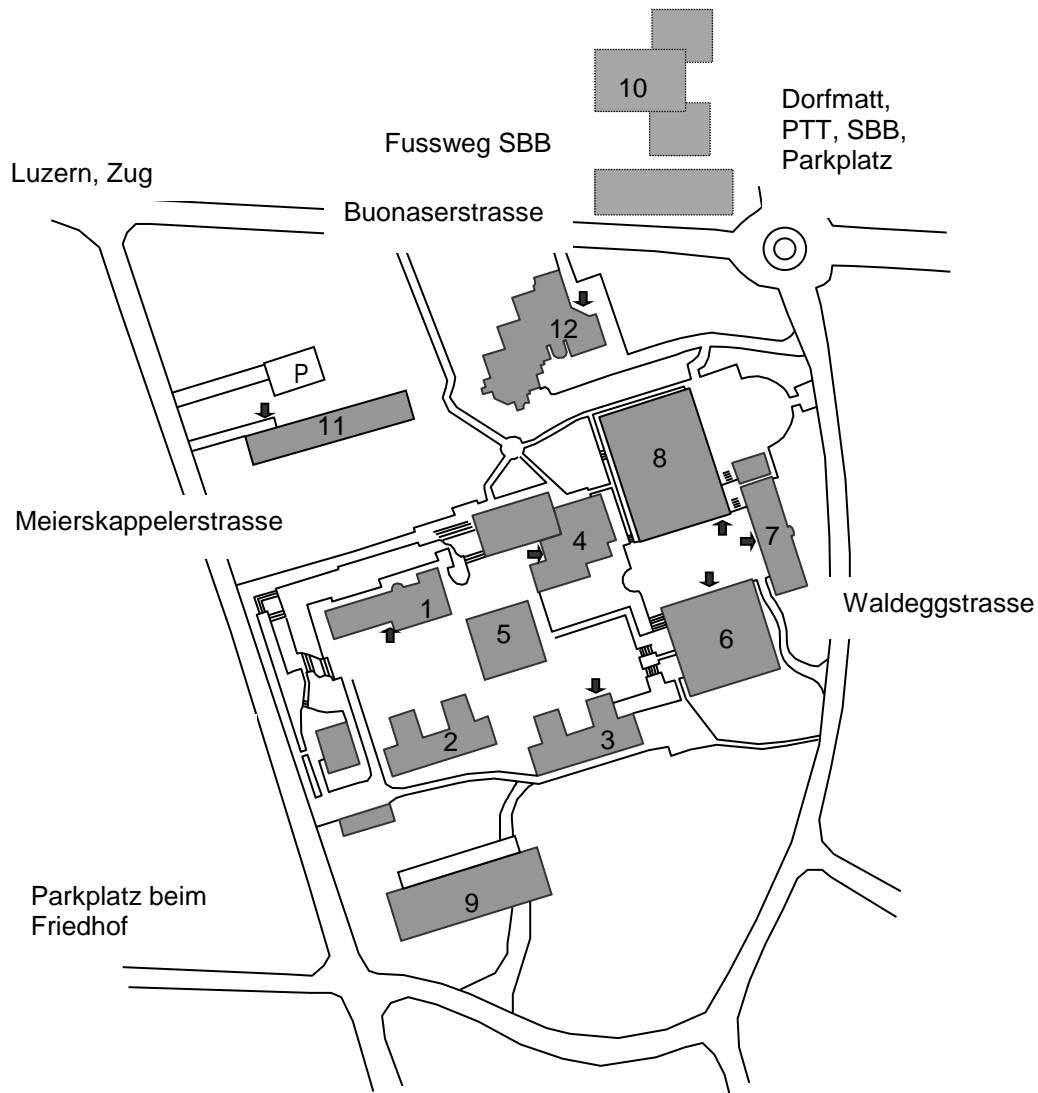

Schulanlagen Rotkreuz

Legende:

- | | |
|-----------------------|---|
| 1 Schulhaus 1 | 7 Spezialtrakt (Kochen, Holzbearbeitung) |
| 2 Schulhaus 2 | 8 Dreifachturnhalle (Eingang Pausenplatz: Informatik) |
| 3 Schulhaus 3 | 9 Kindergarten Waldegg/Rektorat |
| 4 Schulhaus 4 | 10 Ludothek neu im Zentrum Dorfmat |
| 5 Schulhaus 5 | 11 Gemeinde- und Schulbibliothek/Musikschule |
| 6 Oberstufenschulhaus | 12 Alterszentrum Dreilinden |

Parkmöglichkeiten: Zentrum Dorfmat, Parkplatz beim Friedhof, Musikschule/Bibliothek, Tiefgarage beim Kindergarten Waldegg/Rektorat