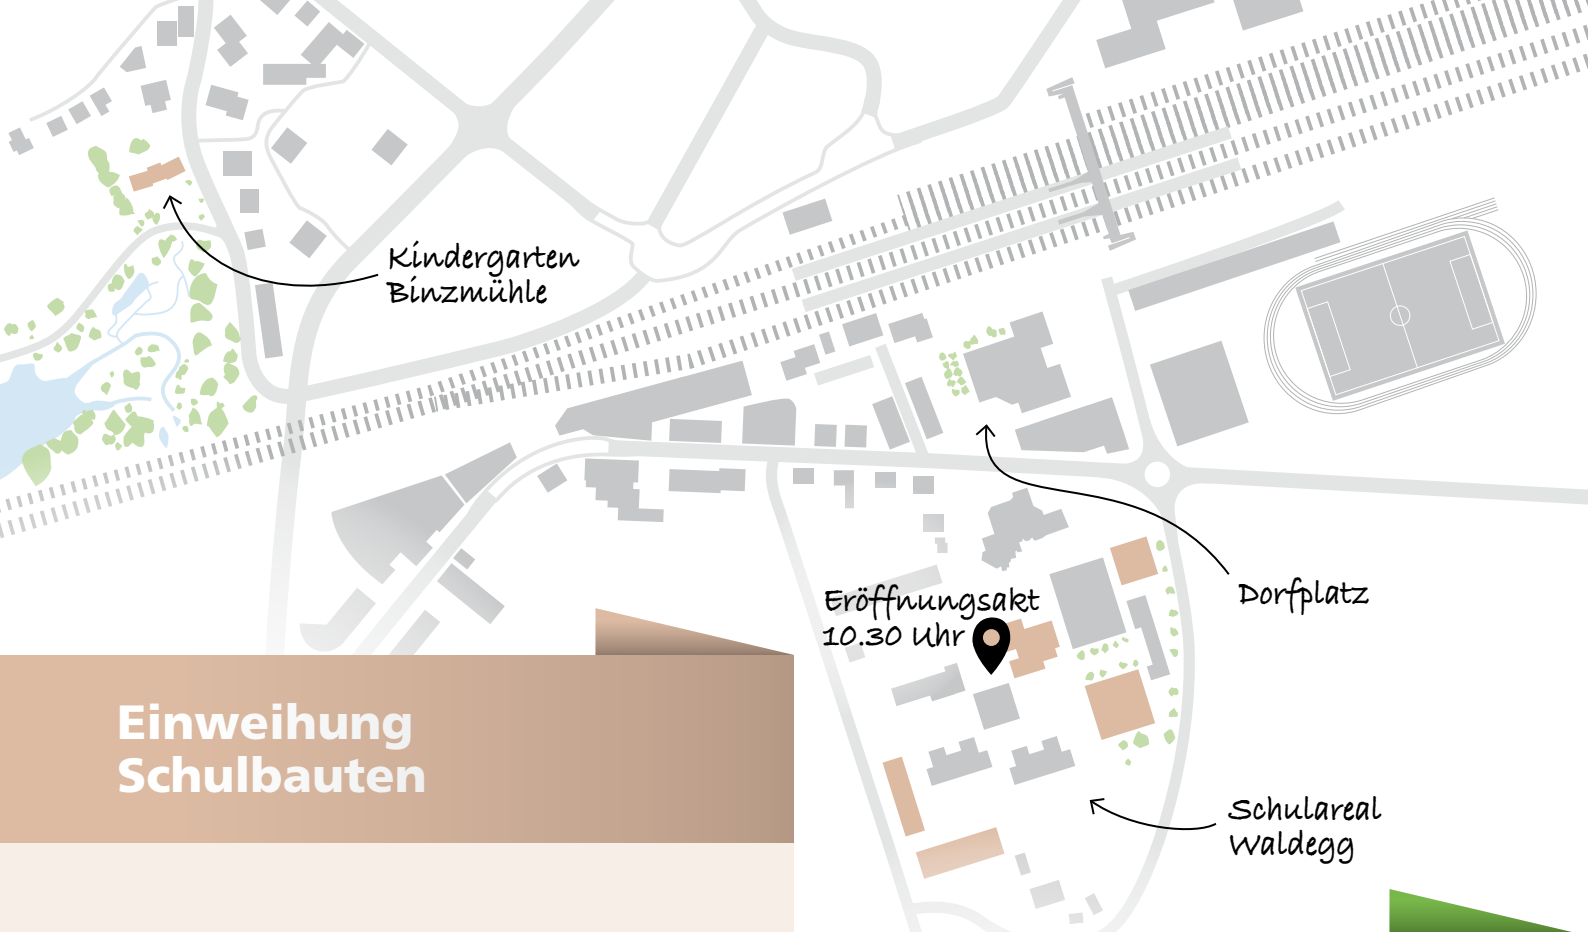

Samstag, 20. August 2022

Wir laden ein!

Ab 10 Uhr
Eröffnungsakt um 10.30 Uhr

Einweihung Schulbauten

Waldegg und Binzmühle

13.30 Uhr
Festwirtschaft ab 12.30 Uhr

Risch 4you

Dorfplatz

18 Uhr

Sommerfest

Dorfplatz

Die gesamte Bevölkerung der Gemeinde Risch ist am Samstag, 20. August 2022, zu den Einweihungsfeierlichkeiten der Schulbauten Waldegg und Binzmühle sowie zum Risch 4you mit anschliessendem Sommerfest auf dem Dorfplatz herzlich eingeladen.

Einweihung Schulbauten

10 – 13.30 Uhr

Waldegg und Binzmühle

Gewinnen Sie spannende Einblicke in die neu- und umgebauten Räumlichkeiten.

Programm

📍 Eröffnungsakt 10.30 Uhr vor Schulhaus 4

Offene Türen, Kunstwerk Stephan Schmidlin, Zügli-Fahrten von Binzmühle zu Waldegg, musikalische Darbietungen, Verpflegung und Ballonkünstler

Sommerfest

ab 18 Uhr

Dorfplatz

Genießen Sie Geselligkeit am traditionellen Dorffest, das durch die Ortsvereine betrieben wird.

Programm

Bühnenprogramm, Festbetrieb mit Bars, Weinstube, Foodcorner, Kaffeestube