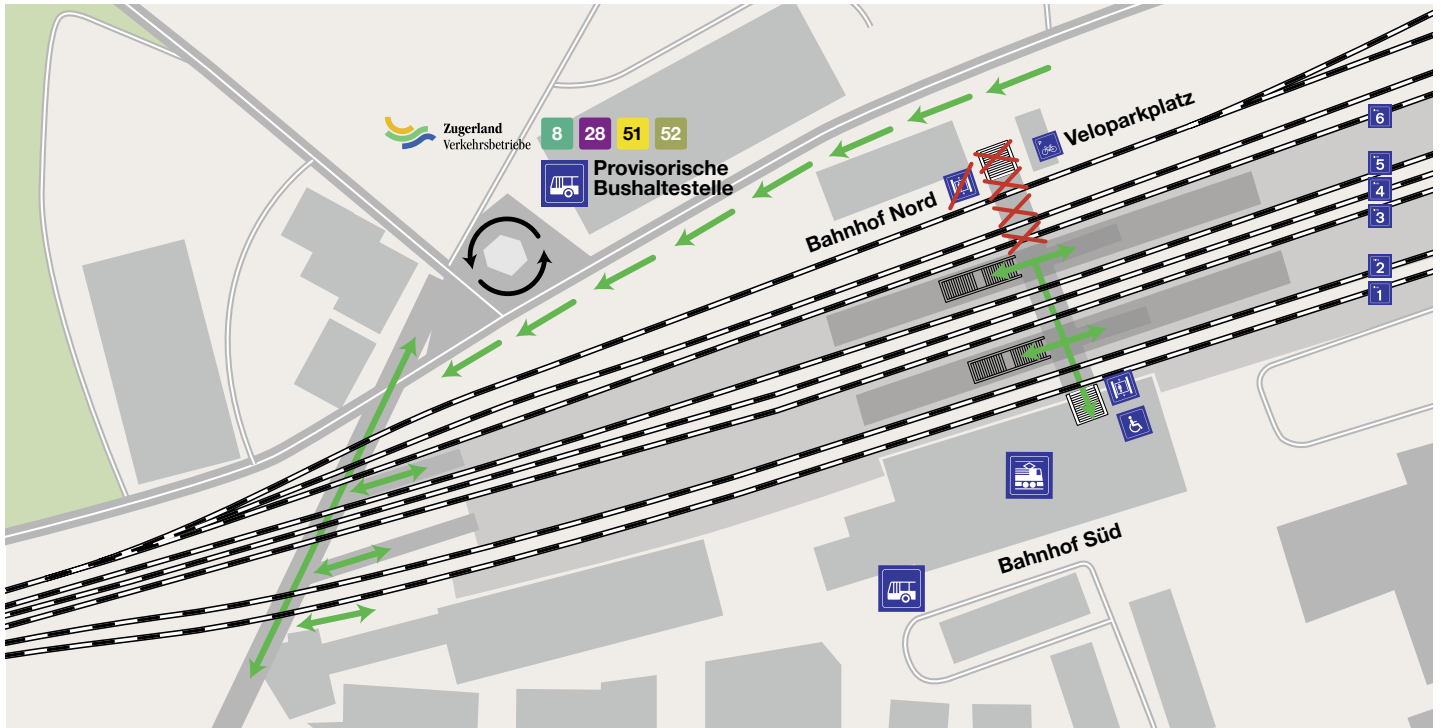

# Ausgang Nord gesperrt.

## **23. November, 9.00 Uhr bis 27. November, 16.00 Uhr.**

Die im Sommer 2015 erstellte Treppe ist mangelhaft und wird ausgebessert. Um die Sicherheit der Reisenden während der Bauarbeiten zu gewährleisten, schliesst die SBB den Ausgang Nord inklusive Lift erneut vom Montag, 23. November, 9.00 Uhr bis Freitag, 27. November 2015, 16.00 Uhr.

Die Reisenden benützen während der gesamten Bauzeit die Unterführung West Seite Gisikon (Personenunterführung «Bauernhof»). Um die Umsteigewege Bus/Zug zu verkürzen, wird die Bushaltestelle während der Bauzeit Richtung West verschoben.