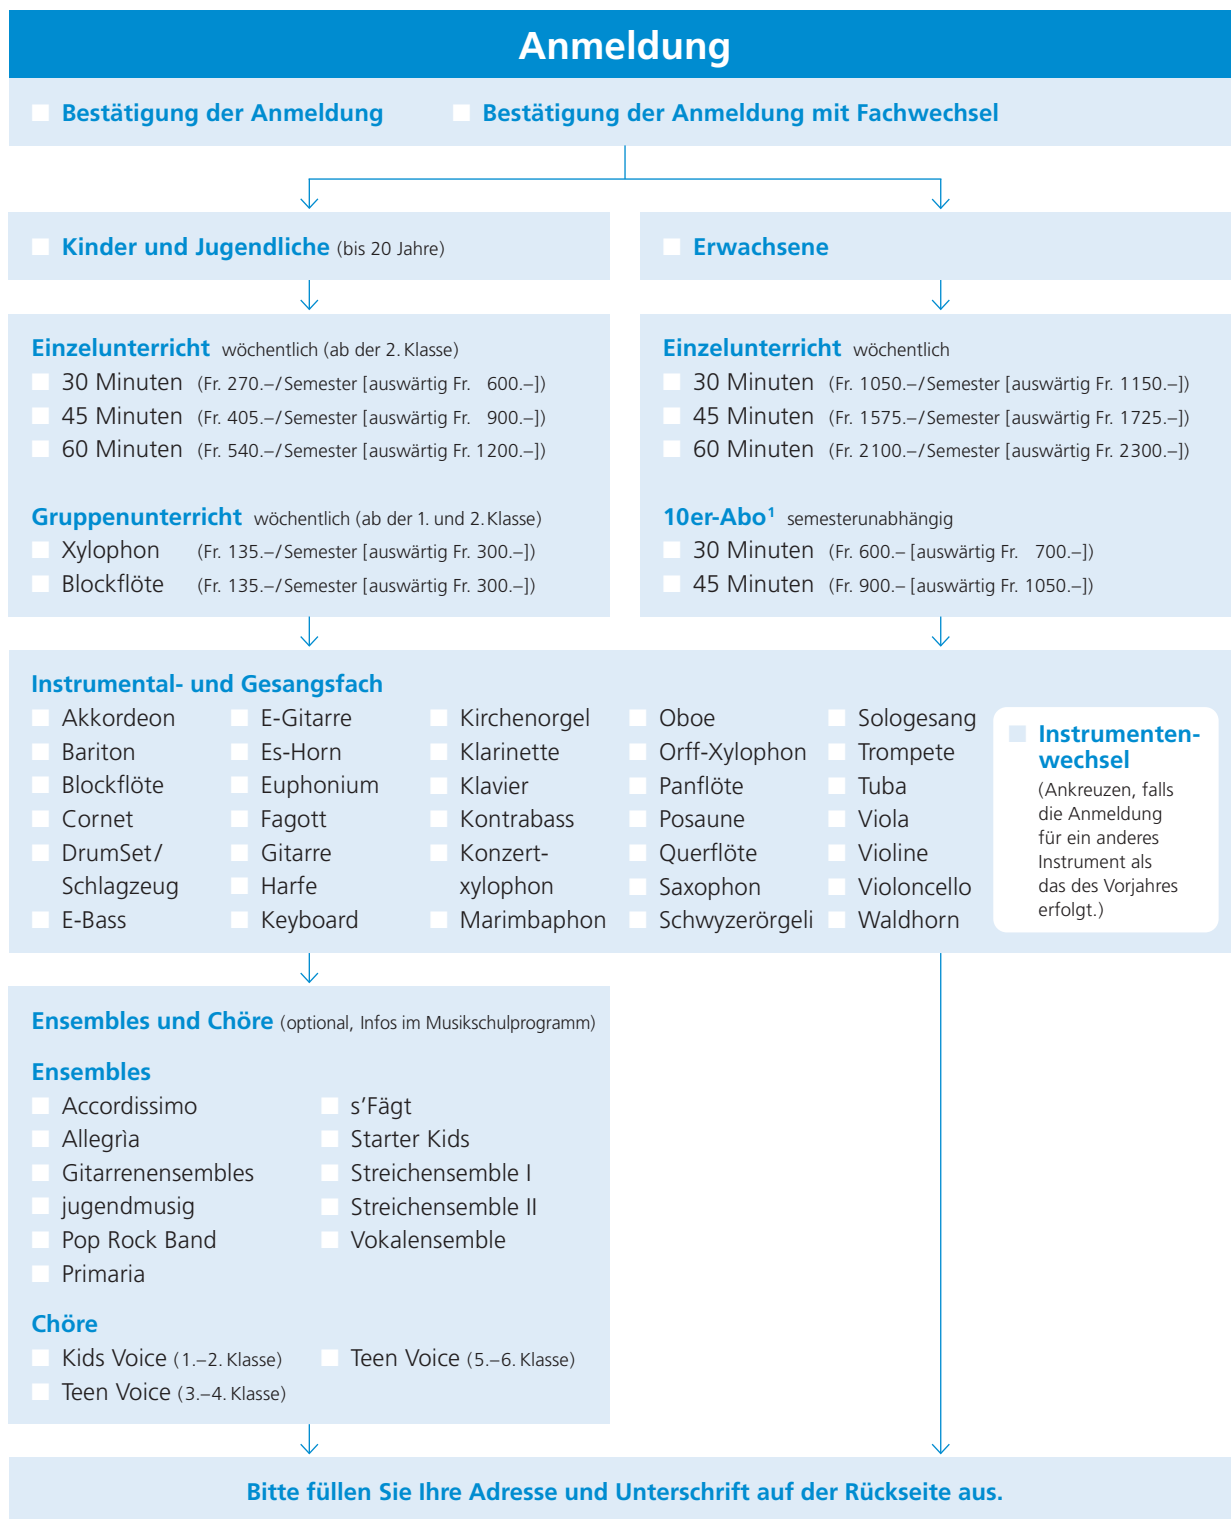

# Instrumental- und Gesangsunterricht

Instrument/Gesang (Bestätigung)

**Anmeldeschluss für das Schuljahr 2021/2022 ist der 1. Mai 2021.  
Spätere Anmeldungen kommen auf eine Warteliste.**

## Fortsetzung der Anmeldung