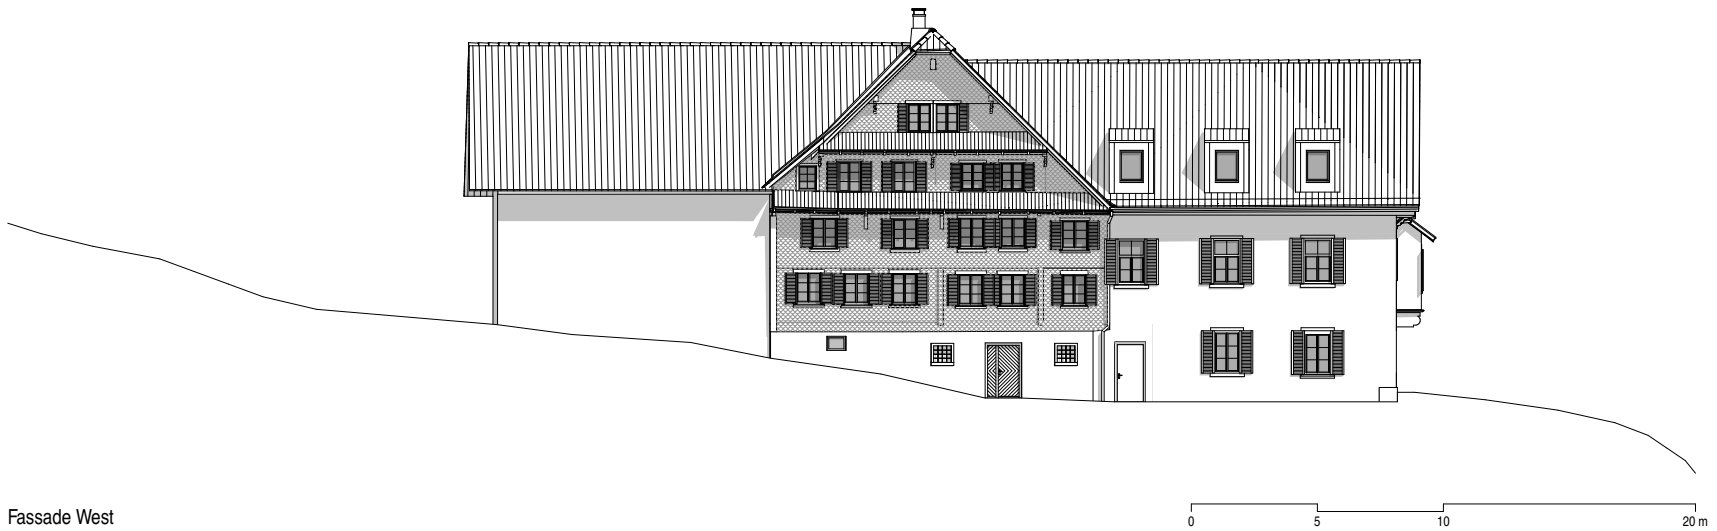

Fassade West

Sanierung Hof Binzmühle

Fassade Ost + West

cometti truffer hodel

Datum 06.09.2019
Mst. 1:300
Format A4
Gez. mo
+/- 0.00 = OK f. Bo. = 418.41 m.ü.M
Rosenberghöhe 4a Tel. +41 41 429 68 18 mail@comettitrufferhodel.ch
CH-6004 Luzern www.comettitrufferhodel.ch