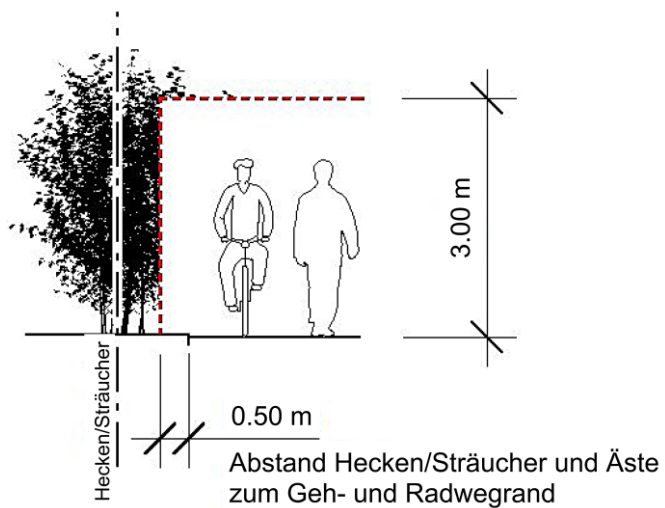

Die Eigentümerinnen und Eigentümer von Grundstücken an öffentlichen Strassen, Fusswegen und Plätzen werden daher dazu aufgefordert, die Bäume, Sträucher und Hecken welche in den Strassen- bzw. Gehweg hineinragen regelmässig zurückzuschneiden.

Nach § 30 des Strassenreglement Gemeinde Steinhausen müssen Pflanzungen, Einfriedungen, Mauern und Böschungen an gemeindlichen und privaten Strassen und Wegen einen Mindestabstand von 0.50 m einhalten. Pflanzen und Böschungen entlang von Geh- und Radwegen sind mindestens 0.50 m abzurücken.

Geh- und Radweg

Lichtraumprofil Geh- und Radweg bei Hecken, Sträucher und Äste