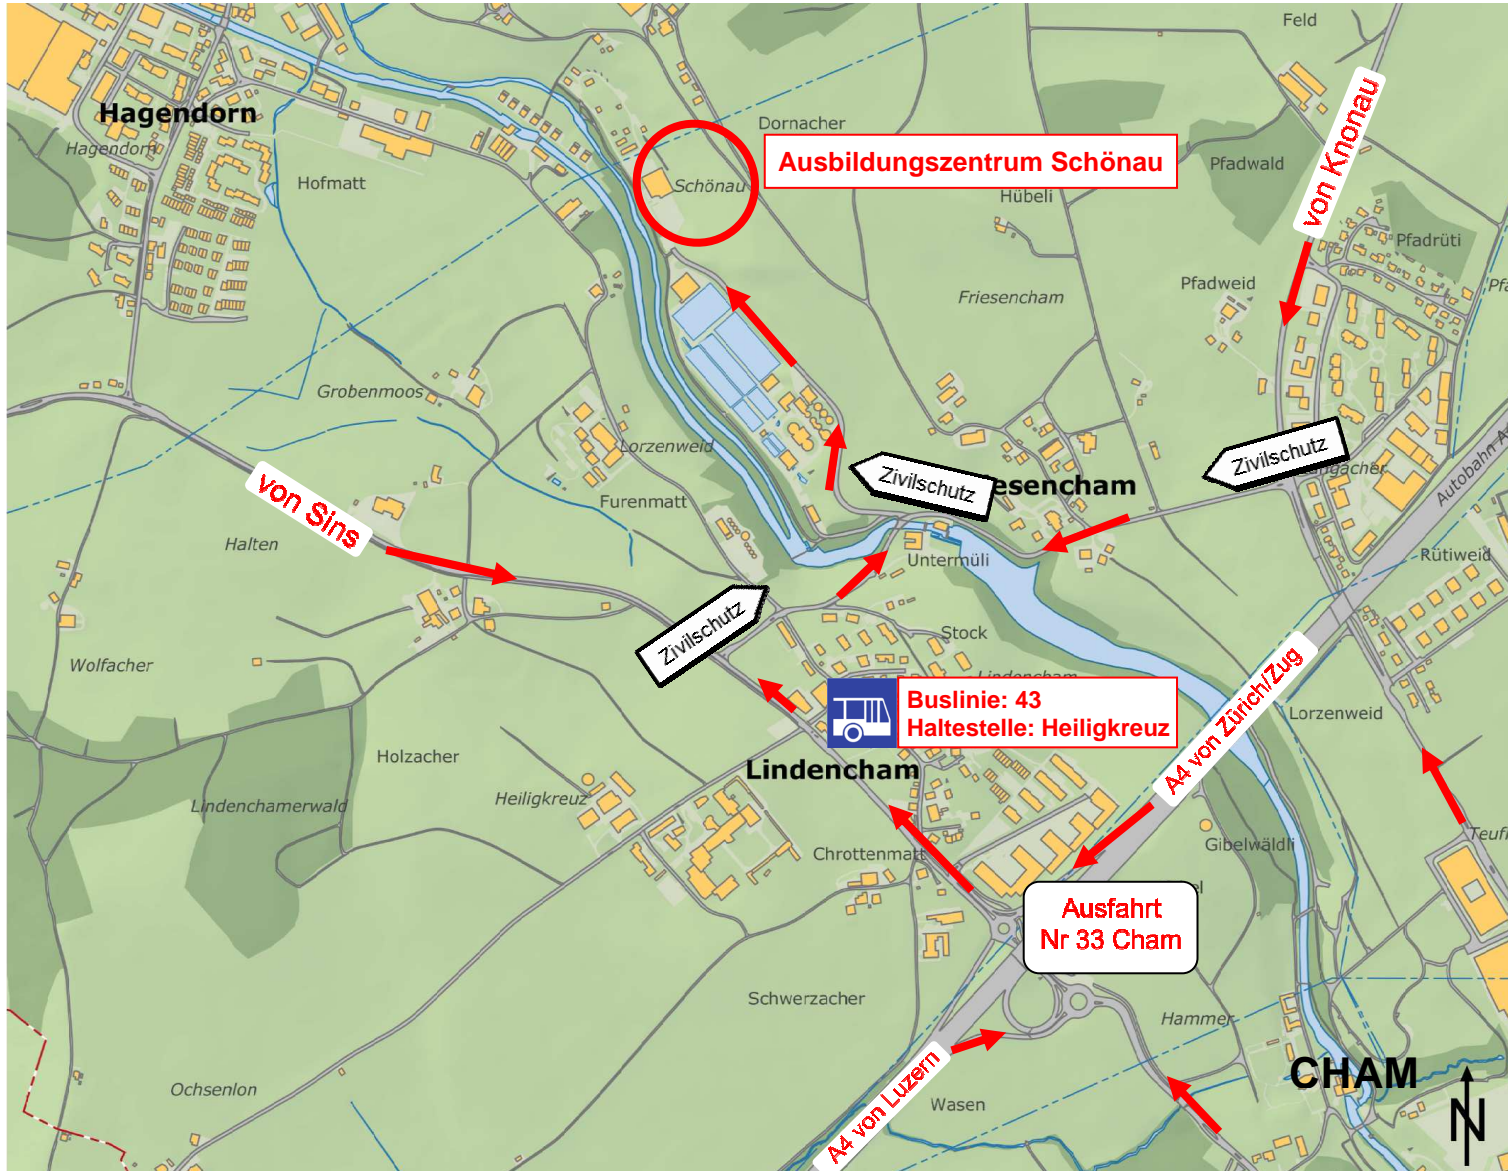

Anfahrtsplan Ausbildungszentrum Schönau

Zivilschutzorganisation Zug

Lorzenstrasse 4
Schönau
6330 Cham ZG

Tel 041 723 72 50
Fax 041 723 72 59

info.zso@zg.ch

Koordinaten:

CH1903+ / LV95 2'675'918 / 1'228'233
WGS 84 (long/lat) 8.44057 / 47.20069

Besonderes:

Die Bushaltestelle "Heiligkreuz" ist
ca. 15 Minuten Fussmarsch vom
Ausbildungszentrum entfernt.

QR Code: