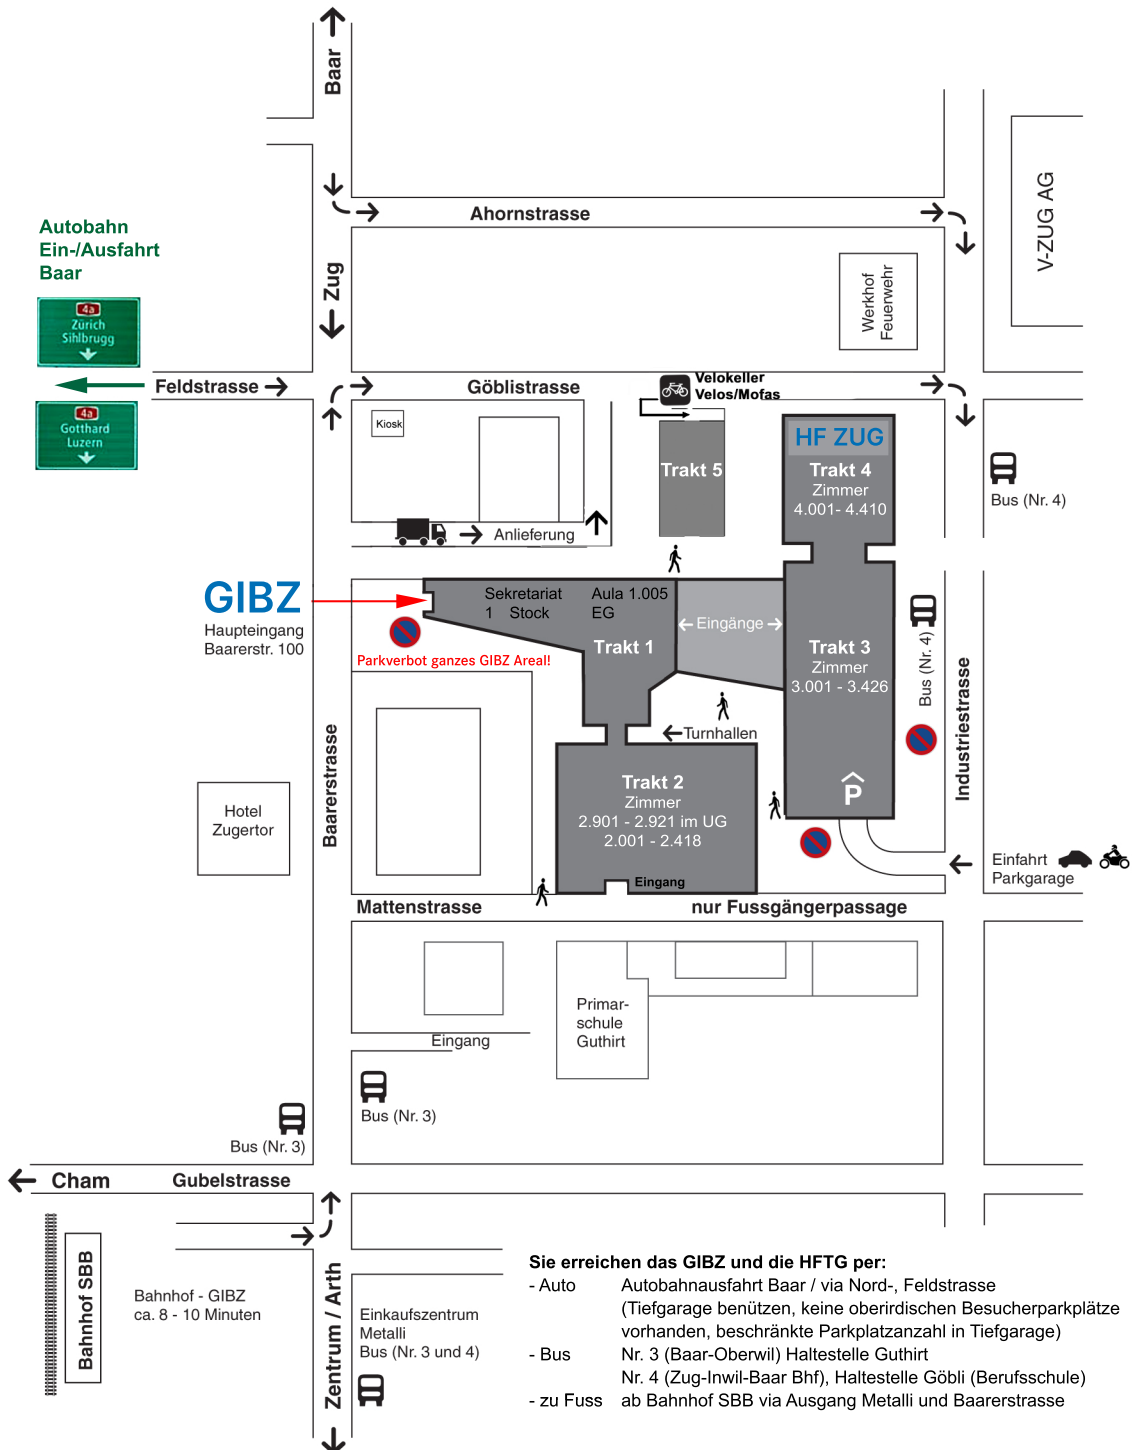

GIBZ Gewerblich-industrielles Bildungszentrum Zug

GIBZ Gewerblich-industrielles Bildungszentrum Zug
 Baarerstrasse 100
 6300 Zug
 +41 41 594 77 00
 sekretariat.gibz@zg.ch
 www.gibz.ch

Situationsplan

Sie erreichen das GIBZ und die HFTG per:

- Auto Autobahnausfahrt Baar / via Nord-, Feldstrasse (Tiefgarage benutzen, keine oberirdischen Besucherparkplätze vorhanden, beschränkte Parkplatzzahl in Tiefgarage)
- Bus Nr. 3 (Baar-Oberwil) Haltestelle Guthirt
Nr. 4 (Zug-Inwil-Baar Bhf), Haltestelle Göbli (Berufsschule)
- zu Fuss ab Bahnhof SBB via Ausgang Metalli und Baarerstrasse