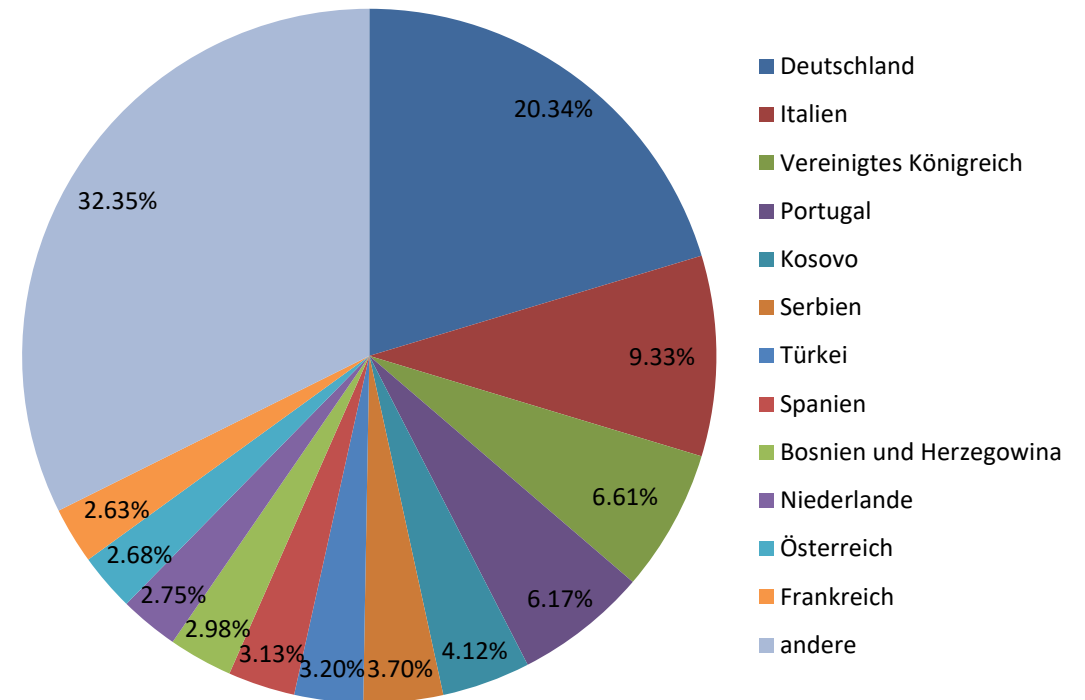

Internationale Bevölkerung

Menschen aus 131 verschiedenen Nationen wohnen im Kanton (total; 32'977).

Aufteilung nach Kontinenten:

Europa: 88 %, Asien: 5 %, Amerika: 4 %, Australien: 1 %

Top 12 Nationen in Prozent:

Integration von Ausländern

- Informationen & Nachrichten
 - Newcomer set
 - www.zg.ch
 - www.zug4you.ch und The Zug Post
- Migrationsberatungsstelle
- Mehrsprachige Behörden
- Umzugsservice
- Clubs (z.B. Internationale Women's Club, Kiwanis, Lions, Rotary)
- Events (z.B. Grüezi Switzerland, Back to work Seminar)