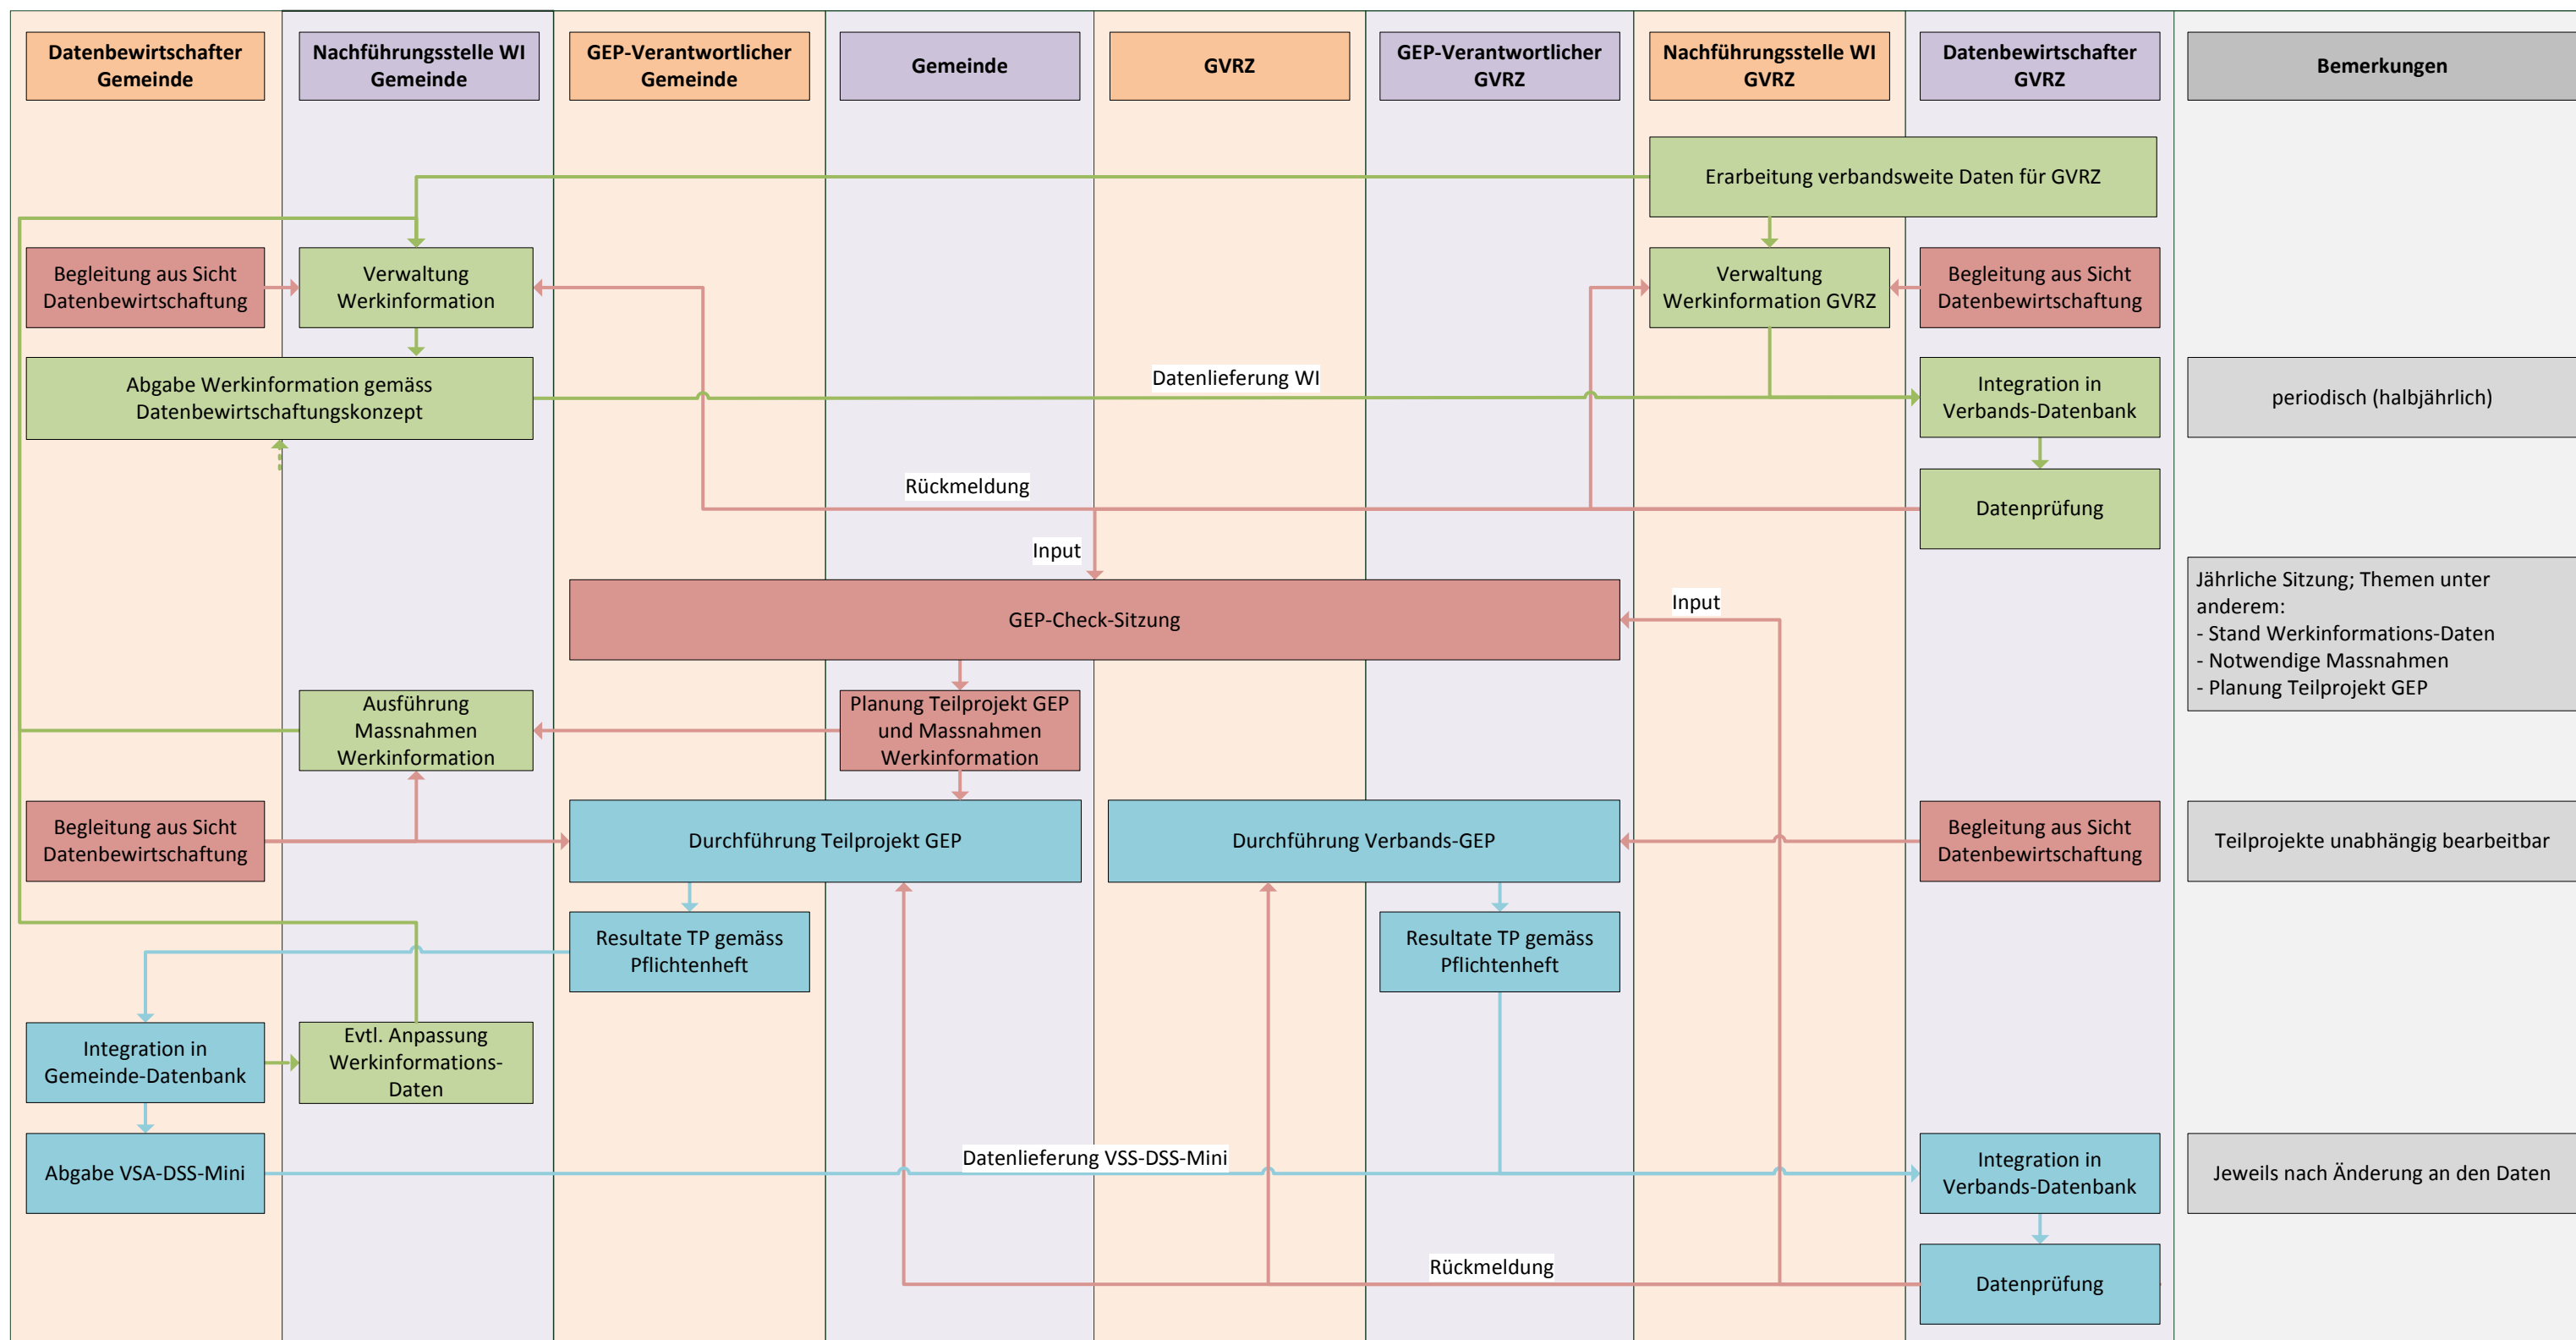

Datenbewirtschaftung im Einzugsgebiet des GVRZ: Arbeitsablauf und Datenfluss

Stand: 07.11.2014

Legende

- Kommunikation / Organisation
- GEP-Daten (VSA-DSS-Mini)
- Daten Werkinformation (SIA405_WI)